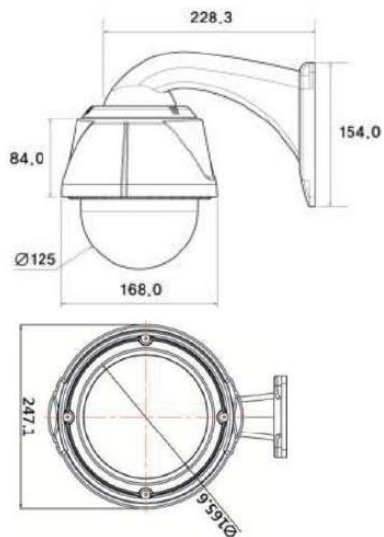

## 製品概要

- ・ 1/3inch 247万画素 Panasonic CMOS センサー 搭載
- ・ フルHD解像度(1920×1080)対応
- ・ オートフォーカス機能対応
- ・ 30倍光学ズーム搭載(デジタルズーム20倍)
- ・ 4.3~129mmズーム対応レンズ
- ・ 防水防塵規格：IP66に対応
- ・ 360°エンドレス回転対応

注・本製品の形状や仕様は製品改善の為、予告なく変更する場合がございます。予めご了承ください。

## 外形寸法

## 端子形状

## 主な仕様

	VP-20SETA
映像素子	1/3inch 247 万画素 Panasonic CMOS センサー
総画素数	1956(H)×1266(V) = 2,476,296 画素
有効画素数	1944(H)×1092(V) = 2,122,848 画素
最低照度	Color : 0.5Lux・B&W : 0.1Lux DSS×32 設定時B&W : 0.003Lux
解像度	AHD/TVI : 1920×1080
S/N 比	More than 52dB
映像出力フォーマット	AHD/TVI : 1080p(30p) CVBS : NTSC/PAL ※Sub出力 : 機器点検用
デイ & ナイト 切替	AUTO / COLOR / B&W
レンズ	4.3 ~ 129mm オートフォーカスズームレンズ
感度補正(SENS-UP)	OFF / ×2 ~ ×32
電子シャッター	AUTO / MANUAL (1/60(50) ~ 1/30,000)
ホワイトバランス	AUTO / INDOOR / OUTDOOR
その他機能	3DNR / WDR / BLC / HLC / MOTION / PRIVACY DeFog / STABILIZATION
表示言語	英語
電源方式	AC24V・22W
動作環境	-40℃ ~ 50℃ (内蔵ファン&ヒータ動作時) 30 ~ 90% RH(結露状態を除く)
寸法・質量	261.8(W) x 324.6(H) mm ・ 約5kg
通信ポート	RS-485対応 Pelco-D・Pelco-P 対応