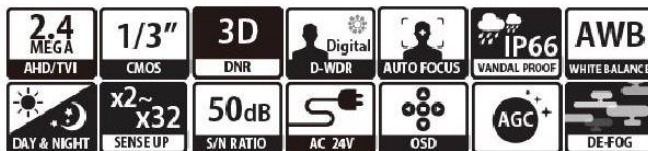

## FVP-20SETA

## 製品概要

- ・ 1/3inch 247万画素 Panasonic CMOS センサー 搭載
- ・ フルHD解像度(1920×1080)対応
- ・ オートフォーカス機能対応
- ・ 30倍光学ズーム搭載(デジタルズーム20倍)
- ・ 4.3~129mmズーム対応レンズ
- ・ 防水防塵規格：IP66に対応
- ・ 360°エンドレス回転対応

注・本製品の形状や仕様は製品改善の為、予告なく変更する場合がございます。予めご了承ください。

## 主な仕様

	VP-20SETA
映像素子	1/3inch 247 万画素 Panasonic CMOS センサー
総画素数	1956(H)×1266(V) = 2,476,296 画素
有効画素数	1944(H)×1092(V) = 2,122,848 画素
最低照度	Color : 0.5Lux・B&W : 0.1Lux DSS×32 設定時B&W : 0.003Lux
解像度	AHD/TVI : 1920×1080
S/N 比	More than 52dB
映像出力フォーマット	AHD/TVI : 1080p(30p) CVBS : NTSC/PAL ※Sub出力 : 機器点検用
デイ & ナイト 切替	AUTO / COLOR / B&W
レンズ	4.3 ~ 129mm オートフォーカスズームレンズ
感度補正(SENS-UP)	OFF / ×2 ~ ×32
電子シャッター	AUTO / MANUAL (1/60(50) ~ 1/30,000)
ホワイトバランス	AUTO / INDOOR / OUTDOOR
その他機能	3DNR / WDR / BLC / HLC / MOTION / PRIVACY DeFog / STABILIZATION
表示言語	英語
電源方式	AC24V・22W
動作環境	-40℃ ~ 50℃ (内蔵ファン&ヒータ動作時) 30 ~ 90% RH(結露状態を除く)
寸法・質量	261.8(W) x 324.6(H) mm ・ 約5kg
通信ポート	RS-485対応 Pelco-D・Pelco-P 対応