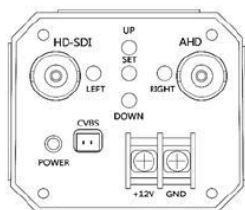

注・本製品の形状や仕様は製品改善の為、予告なく変更する場合がございます。予めご了承ください。

外形寸法

TOP

SIDE

端子形状

主な仕様

	VS-HS5300W
映像素子	1/2.8inch 569万画素 SONY STARVISセンサー
総画素数	2704(H) x 2104(V) = 5,689,216 画素
有効画素数	2608(H) x 1960(V) = 5,111,680 画素
最低被写体照度	COLOR : 0.03Lux / B&W : 0.01Lux
解像度	EX-SDI : 2560x1440(30p) HD-A・HD-T・HD-C : 2560x1440(30p) Analog : NTSC・PAL ※WDR設定時は出力フレームは半分となります。
S/N 比	More than 53dB (AGC off)
映像出力フォーマット	EX-SDI : 1440P 1080P・720P HD-A・HD-T・HD-C : 1440P 1080P・720P Analog : NTSC・PAL
デイ & ナイト 切替	AUTO / COLOR / B&W / EXTERN / STARLUX / STARLUX1 / STARLUX2
レンズ	2.7mm-12mm オートフォーカスレンズ(One Push)
感度補正(SENS-UP)	OFF / x2 ~ x32
電子シャッター	AUTO / FLICKER / MANUAL(1/30(25)~1/30,000)
ホワイトバランス	AUTO / AUTOext / PRESET / MANUAL
その他機能	DNR・SMART IR (ANTI-SAT)・WDR・MOTION DeFog・PRIVACY・MIRROR・FLIP・BLC・HLC
表示言語	英語・日本語・中国語・韓国語
電源方式	DC12V・MAX 350mA
動作環境	-10℃ ~ 50℃ / ~ 90% RH(結露状態を除く)
寸法・質量	61(W) x 50(H) x 140(D)mm・約450g