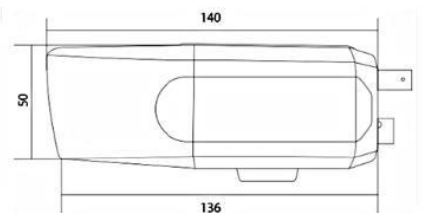

注・本製品の形状や仕様は製品改善の為、予告なく変更する場合がございます。予めご了承ください。

外形寸法

TOP

SIDE

端子形状

主な仕様

	VS-HS5300W
映像素子	1/2.8inch 569万画素 SONY STARVISセンサー
総画素数	2704(H) x 2104(V) = 5,689,216 画素
有効画素数	2608(H) x 1960(V) = 5,111,680 画素
最低被写体照度	COLOR : 0.03Lux / B&W : 0.01Lux
解像度	EX-SDI : 2560x1440(30p) HD-A・HD-T・HD-C : 2560x1440(30p) Analog : NTSC・PAL ※WDR設定時は出力フレームは半分となります。
S/N 比	More than 53dB (AGC off)
映像出力フォーマット	EX-SDI : 1440P 1080P・720P HD-A・HD-T・HD-C : 1440P 1080P・720P Analog : NTSC・PAL
デイ & ナイト 切替	AUTO / COLOR / B&W / EXTERN / STARLUX / STARLUX1 / STARLUX2
レンズ	2.7mm-12mm オートフォーカスレンズ(One Push)
感度補正(SENS-UP)	OFF / x2 ~ x32
電子シャッター	AUTO / FLICKER / MANUAL(1/30(25)~1/30,000)
ホワイトバランス	AUTO / AUTOext / PRESET / MANUAL
その他機能	DNR・SMART IR (ANTI-SAT)・WDR・MOTION DeFog・PRIVACY・MIRROR・FLIP・BLC・HLC
表示言語	英語・日本語・中国語・韓国語
電源方式	DC12V・MAX 350mA
動作環境	-10℃ ~ 50℃ / ~ 90% RH(結露状態を除く)
寸法・質量	61(W) x 50(H) x 140(D)mm・約450g