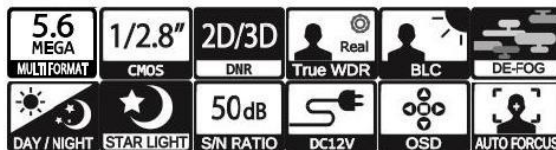

6in1 STARLUX 屋内用ボックス型カメラ

(2.7mm-12mm オートフォーカスレンズ)

FVS-HS5300W

**5MP
STARVIS**

製品特徴

- ・ 防犯・監視用 **5MP** CMOS搭載 屋内用ボックス型カメラ
- ・ 独自のチューニングにより星明り程度の光量でカラー撮影が可能。
- ・ STARLIGHT(高感度カラー撮影)とDay/Night(白黒撮影) 2つの夜間撮影モードを搭載。
- ・ QHD解像度(2560×1440)までの解像度出力に対応し、EX-SDI信号とアナログ系信号の2系統同時出力も可能。
- ・ 電動レンズを搭載し、フォーカス調整が簡単に行えます。
- ・ UTC対応DVRからレンズ、OSD制御が可能。(HD-A/T/C接続時)

注・本製品の形状や仕様は製品改善の為、予告なく変更する場合がございます。予めご了承ください。

外形寸法

TOP

SIDE

端子形状

主な仕様

	VS-HS5300W
映像素子	1/2.8inch 569万画素 SONY STARVISセンサー
総画素数	2704(H) x 2104(V) = 5,689,216 画素
有効画素数	2608(H) x 1960(V) = 5,111,680 画素
最低被写体照度	COLOR : 0.03Lux / B&W : 0.01Lux
解像度	EX-SDI : 2560x1440(30p) HD-A・HD-T・HD-C : 2560x1440(30p) Analog : NTSC・PAL ※WDR設定時は出力フレームは半分となります。
S/N 比	More than 53dB (AGC off)
映像出力フォーマット	EX-SDI : 1440P 1080P・720P HD-A・HD-T・HD-C : 1440P 1080P・720P Analog : NTSC・PAL
デイ & ナイト 切替	AUTO / COLOR / B&W / EXTERN / STARLUX / STARLUX1 / STARLUX2
レンズ	2.7mm-12mm オートフォーカスレンズ(One Push)
感度補正(SENS-UP)	OFF / x2 ~ x32
電子シャッター	AUTO / FLICKER / MANUAL(1/30(25)~1/30,000)
ホワイトバランス	AUTO / AUTOext / PRESET / MANUAL
その他機能	DNR・SMART IR (ANTI-SAT)・WDR・MOTION DeFog・PRIVACY・MIRROR・FLIP・BLC・HLC
表示言語	英語・日本語・中国語・韓国語
電源方式	DC12V・MAX 350mA
動作環境	-10℃ ~ 50℃ / ~ 90% RH(結露状態を除く)
寸法・質量	61(W) x 50(H) x 140(D)mm・約450g