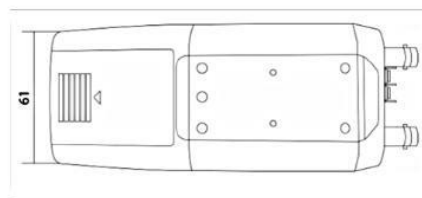

注・本製品の形状や仕様は製品改善の為、予告なく変更する場合がございます。予めご了承ください。

外形寸法

TOP

SIDE

端子形状

主な仕様

	VS-HS5300W
映像素子	1/2.8inch 569万画素 SONY STARVISセンサー
総画素数	2704(H) x 2104(V) = 5,689,216 画素
有効画素数	2608(H) x 1960(V) = 5,111,680 画素
最低被写体照度	COLOR : 0.03Lux / B&W : 0.01Lux
解像度	EX-SDI : 2560x1440(30p) HD-A・HD-T・HD-C : 2560x1440(30p) Analog : NTSC・PAL ※WDR設定時は出力フレームは半分となります。
S/N 比	More than 53dB (AGC off)
映像出力フォーマット	EX-SDI : 1440P 1080P・720P HD-A・HD-T・HD-C : 1440P 1080P・720P Analog : NTSC・PAL
デイ & ナイト 切替	AUTO / COLOR / B&W / EXTERN / STARLUX / STARLUX1 / STARLUX2
レンズ	2.7mm-12mm オートフォーカスレンズ(One Push)
感度補正(SENS-UP)	OFF / x2 ~ x32
電子シャッター	AUTO / FLICKER / MANUAL(1/30(25)~1/30,000)
ホワイトバランス	AUTO / AUTOext / PRESET / MANUAL
その他機能	DNR・SMART IR (ANTI-SAT)・WDR・MOTION DeFog・PRIVACY・MIRROR・FLIP・BLC・HLC
表示言語	英語・日本語・中国語・韓国語
電源方式	DC12V・MAX 350mA
動作環境	-10℃ ~ 50℃ / ~ 90% RH(結露状態を除く)
寸法・質量	61(W) x 50(H) x 140(D)mm・約450g