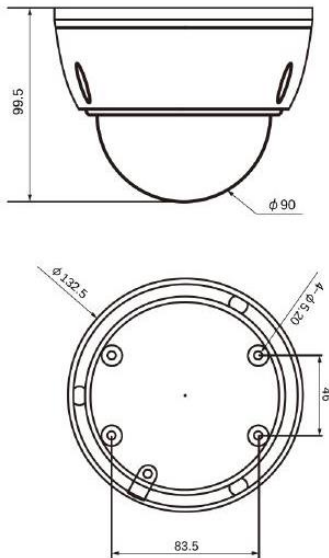

注・本製品の形状や仕様は製品改善の為、予告なく変更する場合がございます。予めご了承ください。

外形寸法

端子形状

主な仕様

	VD-HS4400WIR/VP
映像素子	1/2.8inch 216万画素 SONY Exmor R CMOS センサー
総画素数	1945(H) × 1109(V) = 2,157,005 画素
有効画素数	1937(H) × 1097(V) = 2,124,889 画素
最低被写体照度	Color : 0.03Lux・B&W : 0.01Lux D&N モード時 : 0Lux(赤外線On)
解像度	HD-A・HD-T : 1920×1080(30p) ※WDR設定時は出力フレームは半分となります。
S/N 比	More than 50dB (AGC off)
映像出力フォーマット	HD-A・HD-T : 1080P
デイ & ナイト 切替	STARLIGHT MODE / D&N MODE
レンズ	2.7mm-12mm オートフォーカスレンズ(One Push)※1
感度補正(SENS-UP)	OFF / x2 ~ x32
電子シャッター	AUTO / FLICKER / MANUAL(1/30(25)~1/30,000)
ホワイトバランス	AUTO
その他機能	DNR・SMART IR (ANTI-SAT)・WDR・MOTION DeFog・PRIVACY・MIRROR・FLIP・BLC・HLC
表示言語	英語・日本語・中国語・韓国語
電源方式	専用重畳ユニットより給電
動作環境	-10℃ ~ 50℃ / ~ 90% RH(結露状態を除く)
寸法・質量	133(Φ) × 100(H)mm・約660g
近赤外線LED	24個
対応オプション	専用重畳ユニット : SC-MVTP0604UA(HD-A/T) SC-MVRP0608UA(HD-A/T)