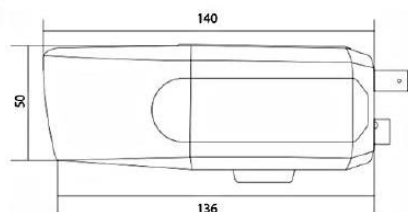

注・本製品の形状や仕様は製品改善の為、予告なく変更する場合がございます。予めご了承ください。

外形寸法

TOP

SIDE

端子形状

主な仕様

	VS-HS4300W / L
映像素子	1/2.8inch 216万画素 SONY Exmor R CMOS センサー
総画素数	1945(H) × 1109(V) = 2,157,005 画素
有効画素数	1937(H) × 1097(V) = 2,124,889 画素
最低被写体照度	Color : 0.03Lux ・ B&W : 0.01Lux
解像度	EX-SDI ・ HD-SDI : 1920×1080(30p) ・ 1280×720(60p) HD-A ・ HD-T ・ HD-C : 1920×1080(30p) ・ 1280×720(30p) Analog : NTSC ・ PAL ※WDR設定時は出力フレームは半分となります。
S/N 比	More than 50dB (AGC off)
映像出力フォーマット	EX-SDI ・ HD-SDI : 1080P ・ 720P HD-A ・ HD-T ・ HD-C : 1080P ・ 720P Analog : NTSC ・ PAL 点検用 : NTSC ・ PAL(使用時、WDRはOFFになります。) ※Analog出力時はWDRは使用できません。
デイ & ナイト 切替	STARLIGHT MODE / AUTO D&N MODE / Built In CDS
レンズ	5.0mm-50mm オートフォーカスレンズ(One Push)
感度補正(SENS-UP)	OFF / x2 ~ x32
電子シャッター	AUTO / FLICKER / MANUAL(1/30(25)~1/30,000)
ホワイトバランス	AUTO
その他機能	DNR ・ SMART IR (ANTI-SAT) ・ WDR ・ MOTION DeFog ・ PRIVACY ・ MIRROR ・ FLIP ・ BLC ・ HLC
表示言語	英語 ・ 日本語 ・ 中国語 ・ 韓国語
電源方式	DC12V ・ MAX 350mA
動作環境	-10℃ ~ 50℃ / ~ 90% RH(結露状態を除く)
寸法・質量	61(W) × 50(H) × 140(D)mm ・ 約450g
対応オプション	屋外対応ハウジング : VH-1334 天吊り・壁面取付対応フィクサー : VH-082A ACアダプター : VDC-1215A 集中電源ユニット : PS-2520 ワンケーブル化ユニット : SC-MVTP0601U(HD-A/T/C) SC-LHTP1001(EX/HD-SDI)