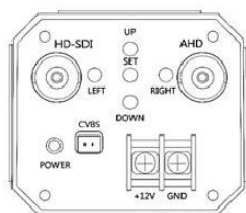

注・本製品の形状や仕様は製品改善の為、予告なく変更する場合がございます。予めご了承ください。

外形寸法

TOP

SIDE

端子形状

主な仕様

	VS-HS4300W / L
映像素子	1/2.8inch 216万画素 SONY Exmor R CMOS センサー
総画素数	1945(H) × 1109(V) = 2,157,005 画素
有効画素数	1937(H) × 1097(V) = 2,124,889 画素
最低被写体照度	Color : 0.03Lux ・ B&W : 0.01Lux
解像度	EX-SDI ・ HD-SDI : 1920×1080(30p) ・ 1280×720(60p) HD-A ・ HD-T ・ HD-C : 1920×1080(30p) ・ 1280×720(30p) Analog : NTSC ・ PAL ※WDR設定時は出力フレームは半分となります。
S/N 比	More than 50dB (AGC off)
映像出力フォーマット	EX-SDI ・ HD-SDI : 1080P ・ 720P HD-A ・ HD-T ・ HD-C : 1080P ・ 720P Analog : NTSC ・ PAL 点検用 : NTSC ・ PAL(使用時、WDRはOFFになります。) ※Analog出力時はWDRは使用できません。
デイ & ナイト 切替	STARLIGHT MODE / AUTO D&N MODE / Built In CDS
レンズ	5.0mm-50mm オートフォーカスレンズ(One Push)
感度補正(SENS-UP)	OFF / x2 ~ x32
電子シャッター	AUTO / FLICKER / MANUAL(1/30(25)~1/30,000)
ホワイトバランス	AUTO
その他機能	DNR ・ SMART IR (ANTI-SAT) ・ WDR ・ MOTION DeFog ・ PRIVACY ・ MIRROR ・ FLIP ・ BLC ・ HLC
表示言語	英語 ・ 日本語 ・ 中国語 ・ 韓国語
電源方式	DC12V ・ MAX 350mA
動作環境	-10℃ ~ 50℃ / ~ 90% RH(結露状態を除く)
寸法・質量	61(W) × 50(H) × 140(D)mm ・ 約450g
対応オプション	屋外対応ハウジング : VH-1334 天吊り・壁面取付対応フィクサー : VH-082A ACアダプター : VDC-1215A 集中電源ユニット : PS-2520 ワンケーブル化ユニット : SC-MVTP0601U(HD-A/T/C) SC-LHTP1001(EX/HD-SDI)