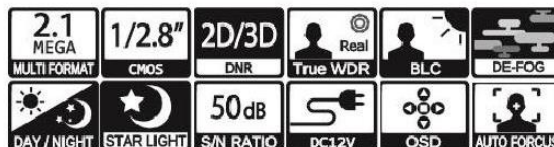

STARVIS

製品特徴

- ・ 防犯・監視用途向け、ボックス型カメラ
- ・ 独自のチューニングにより夜間、星明りでのカラー撮影が可能。
- ・ STARLIGHT(高感度カラー撮影)とDay/Night(白黒撮影) 2つの夜間モードを搭載。
- ・ 同軸全ての規格とフルHD解像度出力(1920×1080)に対応し、SDI系信号とアナログ系信号の同時出力に対応。
- ・ 電動レンズを搭載し、簡単にフォーカス調整が行えます。
- ・ UTC対応DVRからレンズ、OSD制御が可能。(HD-A/T/C)

注・本製品の形状や仕様は製品改善の為、予告なく変更する場合がございます。予めご了承ください。

外形寸法

TOP

SIDE

端子形状

主な仕様

	VS-HS4300W / L
映像素子	1/2.8inch 216万画素 SONY Exmor R CMOS センサー
総画素数	1945(H) × 1109(V) = 2,157,005 画素
有効画素数	1937(H) × 1097(V) = 2,124,889 画素
最低被写体照度	Color : 0.03Lux ・ B&W : 0.01Lux
解像度	EX-SDI ・ HD-SDI : 1920×1080(30p) ・ 1280×720(60p) HD-A ・ HD-T ・ HD-C : 1920×1080(30p) ・ 1280×720(30p) Analog : NTSC ・ PAL ※WDR設定時は出力フレームは半分となります。
S/N 比	More than 50dB (AGC off)
映像出力フォーマット	EX-SDI ・ HD-SDI : 1080P ・ 720P HD-A ・ HD-T ・ HD-C : 1080P ・ 720P Analog : NTSC ・ PAL 点検用 : NTSC ・ PAL(使用時、WDRはOFFになります。) ※Analog出力時はWDRは使用できません。
デイ & ナイト 切替	STARLIGHT MODE / AUTO D&N MODE / Built In CDS
レンズ	5.0mm-50mm オートフォーカスレンズ(One Push)
感度補正(SENS-UP)	OFF / x2 ~ x32
電子シャッター	AUTO / FLICKER / MANUAL(1/30(25)~1/30,000)
ホワイトバランス	AUTO
その他機能	DNR ・ SMART IR (ANTI-SAT) ・ WDR ・ MOTION DeFog ・ PRIVACY ・ MIRROR ・ FLIP ・ BLC ・ HLC
表示言語	英語 ・ 日本語 ・ 中国語 ・ 韓国語
電源方式	DC12V ・ MAX 350mA
動作環境	-10℃ ~ 50℃ / ~ 90% RH(結露状態を除く)
寸法・質量	61(W) × 50(H) × 140(D)mm ・ 約450g
対応オプション	屋外対応ハウジング : VH-1334 天吊り・壁面取付対応フィクサー : VH-082A ACアダプター : VDC-1215A 集中電源ユニット : PS-2520 ワンケーブル化ユニット : SC-MVTP0601U(HD-A/T/C) SC-LHTP1001(EX/HD-SDI)