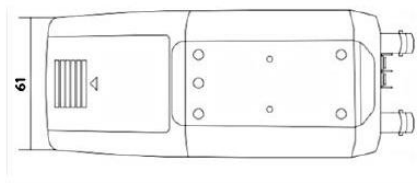

注・本製品の形状や仕様は製品改善の為、予告なく変更する場合がございます。予めご了承ください。

外形寸法

TOP

SIDE

端子形状

主な仕様

	VS-HS4300W / L
映像素子	1/2.8inch 216万画素 SONY Exmor R CMOS センサー
総画素数	1945(H) × 1109(V) = 2,157,005 画素
有効画素数	1937(H) × 1097(V) = 2,124,889 画素
最低被写体照度	Color : 0.03Lux ・ B&W : 0.01Lux
解像度	EX-SDI ・ HD-SDI : 1920×1080(30p) ・ 1280×720(60p) HD-A ・ HD-T ・ HD-C : 1920×1080(30p) ・ 1280×720(30p) Analog : NTSC ・ PAL ※WDR設定時は出力フレームは半分となります。
S/N 比	More than 50dB (AGC off)
映像出力フォーマット	EX-SDI ・ HD-SDI : 1080P ・ 720P HD-A ・ HD-T ・ HD-C : 1080P ・ 720P Analog : NTSC ・ PAL 点検用 : NTSC ・ PAL(使用時、WDRはOFFになります。) ※Analog出力時はWDRは使用できません。
デイ & ナイト 切替	STARLIGHT MODE / AUTO D&N MODE / Built In CDS
レンズ	5.0mm-50mm オートフォーカスレンズ(One Push)
感度補正(SENS-UP)	OFF / x2 ~ x32
電子シャッター	AUTO / FLICKER / MANUAL(1/30(25)~1/30,000)
ホワイトバランス	AUTO
その他機能	DNR ・ SMART IR (ANTI-SAT) ・ WDR ・ MOTION DeFog ・ PRIVACY ・ MIRROR ・ FLIP ・ BLC ・ HLC
表示言語	英語 ・ 日本語 ・ 中国語 ・ 韓国語
電源方式	DC12V ・ MAX 350mA
動作環境	-10℃ ~ 50℃ / ~ 90% RH(結露状態を除く)
寸法・質量	61(W) × 50(H) × 140(D)mm ・ 約450g
対応オプション	屋外対応ハウジング : VH-1334 天吊り・壁面取付対応フィクサー : VH-082A ACアダプター : VDC-1215A 集中電源ユニット : PS-2520 ワンケーブル化ユニット : SC-MVTP0601U(HD-A/T/C) SC-LHTP1001(EX/HD-SDI)