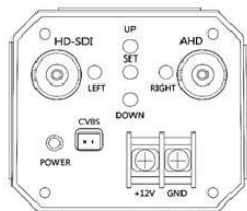

注・本製品の形状や仕様は製品改善の為、予告なく変更する場合がございます。予めご了承ください。

外形寸法

TOP

SIDE

端子形状

主な仕様

VS-HS4300W	
映像素子	1/2.8inch 216万画素 SONY Exmor R CMOS センサー
総画素数	1945(H) × 1109(V) = 2,157,005 画素
有効画素数	1937(H) × 1097(V) = 2,124,889 画素
最低被写体照度	Color : 0.03Lux · B&W : 0.01Lux
解像度	EX-SDI · HD-SDI : 1920×1080(30p) · 1280×720(60p) HD-A · HD-T · HD-C : 1920×1080(30p) · 1280×720(30p) Analog : NTSC · PAL ※WDR設定時は出力フレームは半分となります。
S/N 比	More than 50dB (AGC off)
映像出力フォーマット	EX-SDI · HD-SDI : 1080P · 720P HD-A · HD-T · HD-C : 1080P · 720P Analog : NTSC · PAL 点検用 : NTSC · PAL(使用時、WDRはOFFになります。) ※Analog出力時はWDRは使用できません。
デイ & ナイト 切替	STARLIGHT MODE / AUTO D&N MODE / Built In CDS
レンズ	2.7mm-12mm オートフォーカスレンズ(One Push)
感度補正(SENS-UP)	OFF / x2 ~ x32
電子シャッター	AUTO / FLICKER / MANUAL(1/30(25)~1/30,000)
ホワイトバランス	AUTO
その他機能	DNR · SMART IR (ANTI-SAT) · WDR · MOTION DeFog · PRIVACY · MIRROR · FLIP · BLC · HLC
表示言語	英語 · 日本語 · 中国語 · 韓国語
電源方式	DC12V · MAX 350mA
動作環境	-10℃ ~ 50℃ / ~ 90% RH(結露状態を除く)
寸法・質量	61(W) × 50(H) × 140(D)mm · 約450g
対応オプション	屋外対応ハウジング : VH-1334 天吊り・壁面取付対応フィクサー : VH-082A ACアダプター : VDC-1215A 集中電源ユニット : PS-2520 ワンケーブル化ユニット : SC-MVTP0601U(HD-A/T/C) SC-LHTP1001(EX/HD-SDI)