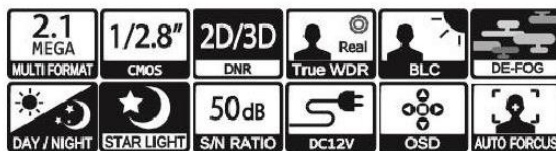

STARVIS

製品特徴

- ・ 防犯・監視用途向け、ボックス型カメラ
- ・ 独自のチューニングにより夜間、星明りでのカラー撮影が可能。
- ・ STARLIGHT(高感度カラー撮影)とDay/Night(白黒撮影) 2つの夜間モードを搭載。
- ・ 同軸全ての規格とフルHD解像度出力(1920×1080)に対応し、SDI系信号とアナログ系信号の同時出力に対応。
- ・ 電動レンズを搭載し、簡単にフォーカス調整が行えます。
- ・ UTC対応DVRからレンズ、OSD制御が可能。(HD-A/T/C)

注・本製品の形状や仕様は製品改善の為、予告なく変更する場合がございます。予めご了承ください。

外形寸法

TOP

SIDE

端子形状

主な仕様

VS-HS4300W	
映像素子	1/2.8inch 216万画素 SONY Exmor R CMOS センサー
総画素数	1945(H) × 1109(V) = 2,157,005 画素
有効画素数	1937(H) × 1097(V) = 2,124,889 画素
最低被写体照度	Color : 0.03Lux · B&W : 0.01Lux
解像度	EX-SDI · HD-SDI : 1920×1080(30p) · 1280×720(60p) HD-A · HD-T · HD-C : 1920×1080(30p) · 1280×720(30p) Analog : NTSC · PAL ※WDR設定時は出力フレームは半分となります。
S/N 比	More than 50dB (AGC off)
映像出力フォーマット	EX-SDI · HD-SDI : 1080P · 720P HD-A · HD-T · HD-C : 1080P · 720P Analog : NTSC · PAL 点検用 : NTSC · PAL(使用時、WDRはOFFになります。) ※Analog出力時はWDRは使用できません。
デイ & ナイト 切替	STARLIGHT MODE / AUTO D&N MODE / Built In CDS
レンズ	2.7mm-12mm オートフォーカスレンズ(One Push)
感度補正(SENS-UP)	OFF / x2 ~ x32
電子シャッター	AUTO / FLICKER / MANUAL(1/30(25)~1/30,000)
ホワイトバランス	AUTO
その他機能	DNR · SMART IR (ANTI-SAT) · WDR · MOTION DeFog · PRIVACY · MIRROR · FLIP · BLC · HLC
表示言語	英語 · 日本語 · 中国語 · 韓国語
電源方式	DC12V · MAX 350mA
動作環境	-10℃ ~ 50℃ / ~ 90% RH(結露状態を除く)
寸法・質量	61(W) × 50(H) × 140(D)mm · 約450g
対応オプション	屋外対応ハウジング : VH-1334 天吊り・壁面取付対応フィクサー : VH-082A ACアダプター : VDC-1215A 集中電源ユニット : PS-2520 ワンケーブル化ユニット : SC-MVTP0601U(HD-A/T/C) SC-LHTP1001(EX/HD-SDI)