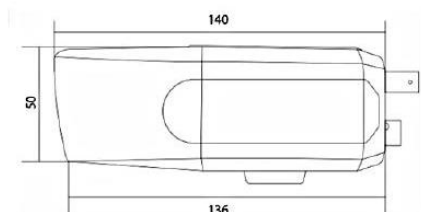

注・本製品の形状や仕様は製品改善の為、予告なく変更する場合がございます。予めご了承ください。

外形寸法

TOP

SIDE

端子形状

主な仕様

VS-HS4300W	
映像素子	1/2.8inch 216万画素 SONY Exmor R CMOS センサー
総画素数	1945(H) × 1109(V) = 2,157,005 画素
有効画素数	1937(H) × 1097(V) = 2,124,889 画素
最低被写体照度	Color : 0.03Lux · B&W : 0.01Lux
解像度	EX-SDI · HD-SDI : 1920×1080(30p) · 1280×720(60p) HD-A · HD-T · HD-C : 1920×1080(30p) · 1280×720(30p) Analog : NTSC · PAL ※WDR設定時は出力フレームは半分となります。
S/N 比	More than 50dB (AGC off)
映像出力フォーマット	EX-SDI · HD-SDI : 1080P · 720P HD-A · HD-T · HD-C : 1080P · 720P Analog : NTSC · PAL 点検用 : NTSC · PAL(使用時、WDRはOFFになります。) ※Analog出力時はWDRは使用できません。
デイ & ナイト 切替	STARLIGHT MODE / AUTO D&N MODE / Built In CDS
レンズ	2.7mm-12mm オートフォーカスレンズ(One Push)
感度補正(SENS-UP)	OFF / x2 ~ x32
電子シャッター	AUTO / FLICKER / MANUAL(1/30(25)~1/30,000)
ホワイトバランス	AUTO
その他機能	DNR · SMART IR (ANTI-SAT) · WDR · MOTION DeFog · PRIVACY · MIRROR · FLIP · BLC · HLC
表示言語	英語 · 日本語 · 中国語 · 韓国語
電源方式	DC12V · MAX 350mA
動作環境	-10℃ ~ 50℃ / ~ 90% RH(結露状態を除く)
寸法・質量	61(W) × 50(H) × 140(D)mm · 約450g
対応オプション	屋外対応ハウジング : VH-1334 天吊り・壁面取付対応フィクサー : VH-082A ACアダプター : VDC-1215A 集中電源ユニット : PS-2520 ワンケーブル化ユニット : SC-MVTP0601U(HD-A/T/C) SC-LHTP1001(EX/HD-SDI)