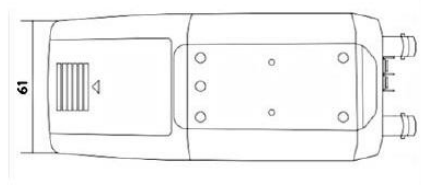

注・本製品の形状や仕様は製品改善の為、予告なく変更する場合がございます。予めご了承ください。

外形寸法

TOP

SIDE

端子形状

主な仕様

VS-HS4300W	
映像素子	1/2.8inch 216万画素 SONY Exmor R CMOS センサー
総画素数	1945(H) × 1109(V) = 2,157,005 画素
有効画素数	1937(H) × 1097(V) = 2,124,889 画素
最低被写体照度	Color : 0.03Lux · B&W : 0.01Lux
解像度	EX-SDI · HD-SDI : 1920×1080(30p) · 1280×720(60p) HD-A · HD-T · HD-C : 1920×1080(30p) · 1280×720(30p) Analog : NTSC · PAL ※WDR設定時は出力フレームは半分となります。
S/N 比	More than 50dB (AGC off)
映像出力フォーマット	EX-SDI · HD-SDI : 1080P · 720P HD-A · HD-T · HD-C : 1080P · 720P Analog : NTSC · PAL 点検用 : NTSC · PAL(使用時、WDRはOFFになります。) ※Analog出力時はWDRは使用できません。
デイ & ナイト 切替	STARLIGHT MODE / AUTO D&N MODE / Built In CDS
レンズ	2.7mm-12mm オートフォーカスレンズ(One Push)
感度補正(SENS-UP)	OFF / x2 ~ x32
電子シャッター	AUTO / FLICKER / MANUAL(1/30(25)~1/30,000)
ホワイトバランス	AUTO
その他機能	DNR · SMART IR (ANTI-SAT) · WDR · MOTION DeFog · PRIVACY · MIRROR · FLIP · BLC · HLC
表示言語	英語 · 日本語 · 中国語 · 韓国語
電源方式	DC12V · MAX 350mA
動作環境	-10℃ ~ 50℃ / ~ 90% RH(結露状態を除く)
寸法・質量	61(W) × 50(H) × 140(D)mm · 約450g
対応オプション	屋外対応ハウジング : VH-1334 天吊り・壁面取付対応フィクサー : VH-082A ACアダプター : VDC-1215A 集中電源ユニット : PS-2520 ワンケーブル化ユニット : SC-MVTP0601U(HD-A/T/C) SC-LHTP1001(EX/HD-SDI)