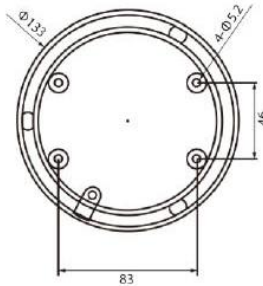

注・本製品の形状や仕様は製品改善の為、予告なく変更する場合がございます。予めご了承ください。

外形寸法

端子形状

ケーブル長:約600mm±50mm

主な仕様

VD-HS5400WIR	
映像素子	1/2.8inch 569万画素 SONY STARVISセンサー
総画素数	2704(H) x 2104(V) = 5,689,216 画素
有効画素数	2608(H) x 1960(V) = 5,111,680 画素
最低被写体照度	COLOR : 0.03Lux / B&W : 0.01Lux 近赤外線LED使用時 : 0Lux
解像度	EX-SDI : 2560x1440(30p) HD-A・HD-T・HD-C : 2560x1440(30p) Analog : NTSC・PAL ※WDR設定時は出力フレームは半分となります。
S/N 比	More than 50dB (AGC off)
映像出力フォーマット	EX-SDI : 1440P 1080P・720P HD-A・HD-T・HD-C : 1440P 1080P・720P Analog : NTSC・PAL
デイ & ナイト 切替	AUTO / COLOR / B&W / EXTERN / STARLUX / STARLUX1 / STARLUX2
レンズ	2.7mm-12mm オートフォーカスレンズ(One Push)
感度補正(SENS-UP)	OFF / x2 ~ x32
電子シャッター	AUTO / FLICKER / MANUAL(1/30(25)~1/30,000)
ホワイトバランス	AUTO / AUTOext / PRESET / MANUAL
その他機能	DNR・SMART IR (ANTI-SAT)・WDR・MOTION Defog・PRIVACY・MIRROR・FLIP・BLC・HLC
表示言語	英語・日本語・中国語・韓国語
電源方式	DC12V・MAX 450mA
動作環境	-10℃ ~ 50℃ / ~ 90% RH(結露状態を除く)
寸法・質量	133(Φ) x 100(H)mm・約660g
近赤外線LED	24個