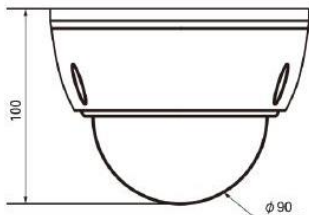

注・本製品の形状や仕様は製品改善の為、予告なく変更する場合がございます。予めご了承ください。

外形寸法

端子形状

ケーブル長:約600mm±50mm

主な仕様

VD-HS5400WIR	
映像素子	1/2.8inch 569万画素 SONY STARVISセンサー
総画素数	2704(H) x 2104(V) = 5,689,216 画素
有効画素数	2608(H) x 1960(V) = 5,111,680 画素
最低被写体照度	COLOR : 0.03Lux / B&W : 0.01Lux 近赤外線LED使用時 : 0Lux
解像度	EX-SDI : 2560x1440(30p) HD-A・HD-T・HD-C : 2560x1440(30p) Analog : NTSC・PAL ※WDR設定時は出力フレームは半分となります。
S/N 比	More than 50dB (AGC off)
映像出力フォーマット	EX-SDI : 1440P 1080P・720P HD-A・HD-T・HD-C : 1440P 1080P・720P Analog : NTSC・PAL
デイ & ナイト 切替	AUTO / COLOR / B&W / EXTERN / STARLUX / STARLUX1 / STARLUX2
レンズ	2.7mm-12mm オートフォーカスレンズ(One Push)
感度補正(SENS-UP)	OFF / x2 ~ x32
電子シャッター	AUTO / FLICKER / MANUAL(1/30(25)~1/30,000)
ホワイトバランス	AUTO / AUTOext / PRESET / MANUAL
その他機能	DNR・SMART IR (ANTI-SAT)・WDR・MOTION Defog・PRIVACY・MIRROR・FLIP・BLC・HLC
表示言語	英語・日本語・中国語・韓国語
電源方式	DC12V・MAX 450mA
動作環境	-10℃ ~ 50℃ / ~ 90% RH(結露状態を除く)
寸法・質量	133(Φ) x 100(H)mm・約660g
近赤外線LED	24個