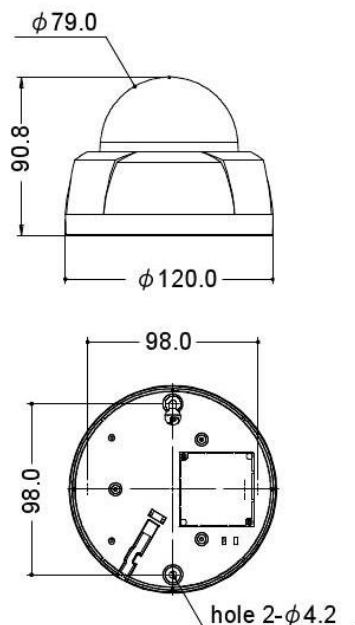

6in1 STARLUX 屋内用ドーム型赤外線カメラ

(2.7mm-12mm オートフォーカスレンズ)

FVD-HS5100WIR

**5MP
STARVIS**

製品特徴

- ・ 防犯・監視用 **5MP** CMOS搭載 屋内用ドーム型赤外線カメラ
- ・ 独自のチューニングにより星明り程度の光量でカラー撮影が可能。
- ・ STARLIGHT(高感度カラー撮影)と近赤外線LEDによる Day/Night(白黒撮影) 2つの夜間撮影モードを搭載。
- ・ QHD解像度(2560×1440)までの解像度出力に対応し、EX-SDI信号とアナログ系信号の2系統同時出力も可能。
- ・ 電動レンズを搭載し、フォーカス調整が簡単に行えます。
- ・ UTC対応DVRからレンズ、OSD制御が可能。(HD-A/T/C接続時)

注・本製品の形状や仕様は製品改善の為、予告なく変更する場合がございます。予めご了承ください。

外形寸法

端子形状

ケーブル長:約600mm±50mm

主な仕様

	VD-HS5100WIR
映像素子	1/2.8inch 569万画素 SONY STARVISセンサー
総画素数	2704(H) x 2104(V) = 5,689,216 画素
有効画素数	2608(H) x 1960(V) = 5,111,680 画素
最低被写体照度	COLOR : 0.03Lux / B&W : 0.01Lux 近赤外線LED使用時: 0Lux
解像度	EX-SDI : 2560x1440(30p) HD-A・HD-T・HD-C : 2560x1440(30p) Analog : NTSC・PAL ※WDR設定時は出力フレームは半分となります。
S/N 比	More than 50dB (AGC off)
映像出力フォーマット	EX-SDI : 1440P 1080P・720P HD-A・HD-T・HD-C : 1440P 1080P・720P Analog : NTSC・PAL
デイ & ナイト 切替	AUTO / COLOR / B&W / EXTERN / STARLUX / STARLUX1 / STARLUX2
レンズ	2.7mm-12mm オートフォーカスレンズ(One Push)
感度補正(SENS-UP)	OFF / x2 ~ x32
電子シャッター	AUTO / FLICKER / MANUAL(1/30(25)~1/30,000)
ホワイトバランス	AUTO / AUTOext / PRESET / MANUAL
その他機能	DNR・SMART IR (ANTI-SAT)・WDR・MOTION DeFog・PRIVACY・MIRROR・FLIP・BLC・HLC
表示言語	英語・日本語・中国語・韓国語
電源方式	DC12V・MAX 450mA
動作環境	-10℃ ~ 50℃ / ~ 90% RH(結露状態を除く)
寸法・質量	120(Φ) x 90.8(H)mm・約210g
近赤外線LED	24個