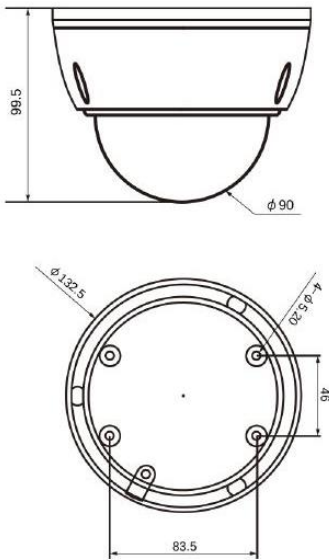

### 外形寸法

### 端子形状

ケーブル長: 約600mm±50mm