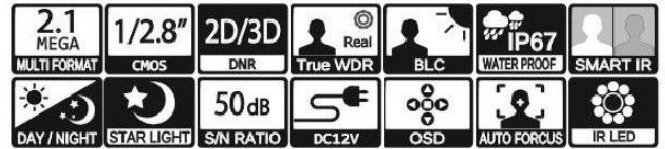

製品特徴

- ・ 防犯・監視用途向け、屋外対応バンダルドーム型赤外線カメラ
- ・ 独自のチューニングにより夜間、曇りでのカラー撮影が可能。
- ・ STARLIGHT(高感度カラー撮影)と近赤外線LEDによる Day/Night(白黒撮影) 2つの夜間モードを搭載。
- ・ 同軸全ての規格とフルHD解像度出力(1920×1080)に対応し、SDI系信号とアナログ系信号の同時出力に対応。
- ・ 電動レンズを搭載し、簡単にフォーカス調整が行えます。
- ・ UTC対応DVRからレンズ、OSD制御が可能。(HD-A/T/C)

注・本製品の形状や仕様は製品改善の為、予告なく変更する場合がございます。予めご了承ください。