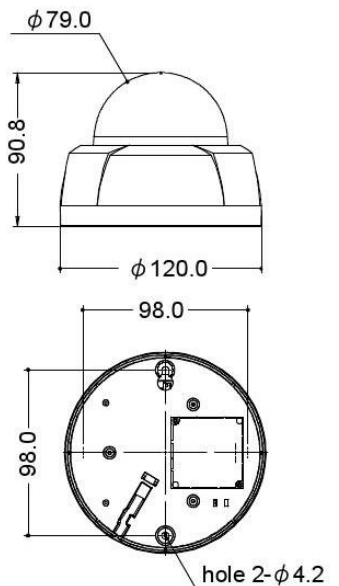

### 外形寸法

### 端子形状

ケーブル長: 約600mm±50mm