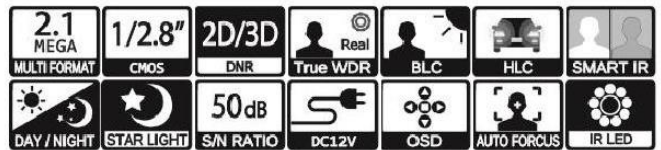

製品特徴

- ・ 防犯・監視用途向け、屋内用ドーム型赤外線カメラ
- ・ 独自のチューニングにより夜間、星明りでのカラー撮影が可能。
- ・ STARLIGHT(高感度カラー撮影)と近赤外線LEDによる Day/Night(白黒撮影)2つの夜間モードを搭載。
- ・ 同軸全ての規格とフルHD解像度出力(1920×1080)に対応し、SDI系信号とアナログ系信号の同時出力に対応。
- ・ 電動レンズを搭載し、簡単にフォーカス調整が行えます。
- ・ UTC対応DVRからレンズ、OSD制御が可能。(HD-A/T/C)

注・本製品の形状や仕様は製品改題の為、予告なく変更する場合がございます。予めご了承ください。