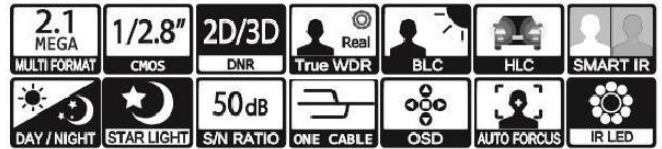

製品特徴

- ・ 防犯・監視用途向け、屋内用ドーム型赤外線カメラ
- ・ 独自のチューニングにより夜間、星明りでのカラー撮影が可能。
- ・ STARLIGHT(高感度カラー撮影)と近赤外線LEDによる Day/Night(白黒撮影)2つの夜間モードを搭載。
- ・ AHD・TVIフルHD解像度出力(1920×1080)に対応。(切替式)
- ・ 電動レンズを搭載し、簡単にフォーカス調整が行えます。
- ・ UTC対応DVRからレンズ、OSD制御が可能。(HD-A/T)

注・本製品の形状や仕様は製品改善の為、予告なく変更する場合がございます。予めご了承ください。