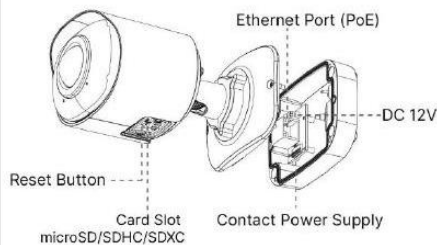

製品概要

- ・ SONY製IMX335 STARVIS CMOS搭載
- ・ 5MP解像度出力(2592×1944)、様々な出力フォーマットに対応
- ・ 広角1.68mm固定焦点レンズ、水平画角180°・垂直95°のパノラマビュー
- ・ ヒートマップ機能で顧客の動きや密度を映像上に表示させることが可能
- ・ プライバシーマスキング機能で、エリアに合わせてマスクを被せプライバシーに関する不安を解消
- ・ 独自のIR機能の近赤外線LEDで180°のエリアをカバー
- ・ 高水準のIP67・IK10により、水や埃・衝撃からカメラを保護
- ・ VCA機能で入退出・カメラ妨害・人物検知など10の検出モードをサポート

注・本製品の形状や仕様は製品改善の為、予告なく変更する場合がございます。予めご了承ください。

外形寸法

端子形状

主な仕様

VC5365-PB	
映像素子	1/2.8inch 569万画素 SONY STARVIS CMOS センサー
総画素数	2704(H)×2104(V) = 5,689,216 画素
有効画素数	2616(H)×1960(V) = 5,127,360 画素
最低被写体照度	Color : 0.008Lux@F2.0・B&W : 0Lux(IR On:15m)
解像度	2592×1944(30p) / 2560×1440(30p) / 1920×1080(30p) / 1280×720(30p)
S/N 比	55dB以上
映像出力フォーマット / ビットレート	H.265+ / H.265(HEVC) / H.264+ / H.264 / MJPEG 16Kbps~16Mbps(CBR / VBR選択式)
対応プロトコル	ONVIF Profile(G/Q/S/T)・IPv4/IPv6・ARP・TCP・UDP・RTCP・RTP・RTSP・RTMP・HTTP・HTTPS・DNS・DDNS・DHCP・FTP・NTP・SMTP・SNMP・UPnP・Bonjour・SIP・PPPoE・VLAN・802.1x・QoS・IGMP・ICMP・SSL
デイ & ナイト 切替	Day / Night / Auto / カスタム / スケジュール
レンズ	1.68mm /@ F2.0 固定レンズ(水平 : 180°/垂直 : 95°)
電子シャッター	AUTO / MANUAL(1/100,000~1s)
通信入出力	RJ45(10M / 100M)
音声入出力	内蔵マイク (G.711 / AAC / G.722 / G.726)
外部ストレージ	MicroSD (最大256GBまで)
VCA (Video Content Analysis)	侵入・退出・ライン越え・滞留・人体・人数カウント・カメラ妨害・動物・置き去り・持ち去り検知
その他機能	IPアドレスフィルタリング・ヒートマップ・BLC・HLC・2D DNR・3D DNR・Defog・AWB・EIS・AGC・Anti-flicker・Corridor Mode・Deblur・Watermark
表示言語	英語・日本語等(マルチランゲージ)
電源方式	DC12V・PoE(802.3af) : 最大7.1W(IR使用時)
防塵防水性・耐衝撃性	IP67・IK10
動作環境	-40°C ~ 60°C / ~ 90% RH(結露状態を除く)
寸法・質量	96(W) × 74(H) × 169(D) mm・約630g
対応オプション	・ボールブラケット : VH-A1