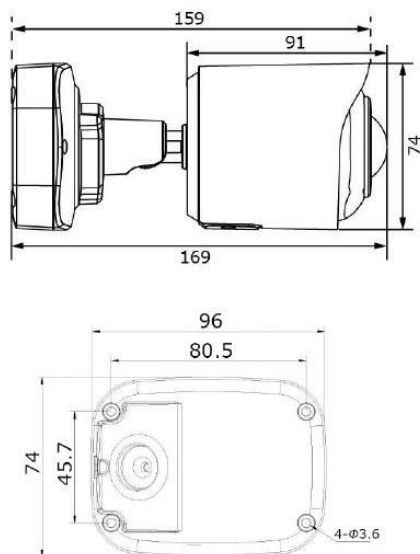

製品概要

- ・ SONY製IMX335 STARVIS CMOS搭載
- ・ 5MP解像度出力(2592×1944)、様々な出力フォーマットに対応
- ・ 広角1.68mm固定焦点レンズ、水平画角180°・垂直95°のパノラマビュー
- ・ ヒートマップ機能で顧客の動きや密度を映像上に表示させることが可能
- ・ プライバシーマスキング機能で、エリアに合わせてマスクを被せプライバシーに関する不安を解消
- ・ 独自のIR機能の近赤外線LEDで180°のエリアをカバー
- ・ 高水準のIP67・IK10により、水や埃・衝撃からカメラを保護
- ・ VCA機能で入退出・カメラ妨害・人物検知など10の検出モードをサポート

注・本製品の形状や仕様は製品改善の為、予告なく変更する場合がございます。予めご了承ください。

外形寸法

端子形状

主な仕様

VC5365-PB	
映像素子	1/2.8inch 569万画素 SONY STARVIS CMOS センサー
総画素数	2704(H)×2104(V) = 5,689,216 画素
有効画素数	2616(H)×1960(V) = 5,127,360 画素
最低被写体照度	Color : 0.008Lux@F2.0・B&W : 0Lux(IR On:15m)
解像度	2592×1944(30p) / 2560×1440(30p) / 1920×1080(30p) / 1280×720(30p)
S/N 比	55dB以上
映像出力フォーマット / ビットレート	H.265+ / H.265(HEVC) / H.264+ / H.264 / MJPEG 16Kbps~16Mbps(CBR / VBR選択式)
対応プロトコル	ONVIF Profile(G/Q/S/T)・IPv4/IPv6・ARP・TCP・UDP・RTCP・RTP・RTSP・RTMP・HTTP・HTTPS・DNS・DDNS・DHCP・FTP・NTP・SMTP・SNMP・UPnP・Bonjour・SIP・PPPoE・VLAN・802.1x・QoS・IGMP・ICMP・SSL
デイ & ナイト 切替	Day / Night / Auto / カスタム / スケジュール
レンズ	1.68mm /@ F2.0 固定レンズ(水平 : 180°/垂直 : 95°)
電子シャッター	AUTO / MANUAL(1/100,000~1s)
通信入出力	RJ45(10M / 100M)
音声入出力	内蔵マイク (G.711 / AAC / G.722 / G.726)
外部ストレージ	MicroSD (最大256GBまで)
VCA (Video Content Analysis)	侵入・退出・ライン越え・滞留・人体・人数カウント・カメラ妨害・動物・置き去り・持ち去り検知
その他機能	IPアドレスフィルタリング・ヒートマップ・BLC・HLC・2D DNR・3D DNR・Defog・AWB・EIS・AGC・Anti-flicker・Corridor Mode・Deblur・Watermark
表示言語	英語・日本語等(マルチランゲージ)
電源方式	DC12V・PoE(802.3af) : 最大7.1W(IR使用時)
防塵防水性・耐衝撃性	IP67・IK10
動作環境	-40°C ~ 60°C / ~ 90% RH(結露状態を除く)
寸法・質量	96(W) × 74(H) × 169(D) mm・約630g
対応オプション	・ボールブラケット : VH-A1