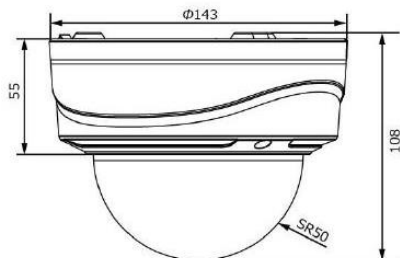

製品概要

- ・ SONY製IMX307 STARVIS CMOS搭載
- ・ フルHD解像度出力(1920×1080)、様々な出力フォーマットに対応
- ・ 2.7-13.5mmオートフォーカスレンズ、水平：92°~32° / 垂直：51°~18°
- ・ 独自のスマートIR II機能で、近赤外線LEDのローとハイビームを組み合わせ監視エリア全体をカバー
- ・ 140dbのSuper WDR機能を搭載、コントラスト差の大きい被写体でも鮮明な映像撮影が可能
- ・ Pアイリス制御技術により、様々な照明条件下でも最適な明るさで画像を提供
- ・ 高水準のIP67・IK10により、水や埃・衝撃からカメラを保護
- ・ VCA機能で入退出・カメラ妨害・人物検知など10の検出モードをサポート

注・本製品の形状や仕様は製品改善の為、予告なく変更する場合がございます。予めご了承ください。

外形寸法

端子形状

主な仕様

	VC2972-FIPB
映像素子	1/2.8inch 216万画素 SONY STARVIS CMOS センサー
総画素数	1945(H)×1109(V) = 2,157,005 画素
有効画素数	1937(H)×1097(V) = 2,124,889 画素
最低被写体照度	Color : 0.005Lux@F1.4 · B&W : 0Lux(IR On:50m)
解像度	1920×1080(30p) / 1280×960(30p) / 1280×720(30p) / 704×576(30p)
S/N 比	55dB以上
映像出力フォーマット / ビットレート	H.265+ / H.265(HEVC) / H.264+ / H.264 / MJPEG 16Kbps~16Mbps(CBR / VBR選択式)
対応プロトコル	ONVIF Profile(G/Q/S/T)・IPv4/IPv6、ARP・TCP・UDP・RTCP・RTP・RTSP・RTMP・HTTP・HTTPS・DNS・DDNS・DHCP・FTP・NTP SMTP・SNMP・UPnP・Bonjour・SIP・PPPoE・VLAN・802.1x・QoS・IGMP・ICMP・SSL
デイ & ナイト 切替	Day / Night / Auto / カスタム / スケジュール
レンズ	2.7mm-13.5mm / @F1.4 オートフォーカスレンズ (水平：92°~32° / 垂直：51°~18°) / P-Iris
電子シャッター	AUTO / MANUAL(1/100,000~1s)
通信入出力	RJ45(10M / 100M) ・アラーム入力×1 ・アラーム出力×1
音声入出力	内蔵マイク / 外部音声出力×1 (G.711 / AAC / G.722 / G.726)
外部ストレージ	MicroSD (最大256GBまで)
VCA (Video Content Analysis)	侵入・退出・ライン越え・滞留・人体・人数カウント・カメラ妨害・ 動体・置き去り・持ち去り検知
その他機能	IPトラッキング・BLC・HLC・2D DNR・3D DNR・Defog・AW B・EIS・AGC・Anti-flicker・Corridor Mode・Deblur・Watermark
表示言語	英語・日本語等(マルチランゲージ)
電源方式	DC12V・PoE(802.3af)：最大12W(IR使用時)
防塵防水性・耐衝撃性	IP67・IK10
動作環境	-40℃ ~ 60℃ / ~ 90% RH(結露状態を除く)
寸法・質量	143(Φ) × 108(H)mm ・約1,100g
対応オプション	・ポールブラケット：VH-A1・壁面ブラケット：VH-A72 ・スモークドームカバー：VC-72