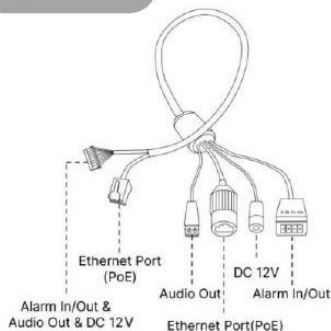

製品概要

- ・ SONY製IMX307 STARVIS CMOS搭載
- ・ フルHD解像度出力(1920×1080)、様々な出力フォーマットに対応
- ・ 2.7-13.5mmオートフォーカスレンズ、水平：92°~32° / 垂直：51°~18°
- ・ 独自のスマートIR II機能で、近赤外線LEDのローとハイビームを組み合わせ監視エリア全体をカバー
- ・ 140dbのSuper WDR機能を搭載、コントラスト差の大きい被写体でも鮮明な映像撮影が可能
- ・ Pアイリス制御技術により、様々な照明条件下でも最適な明るさで画像を提供
- ・ 高水準のIP67・IK10により、水や埃・衝撃からカメラを保護
- ・ VCA機能で入退出・カメラ妨害・人物検知など10の検出モードをサポート

注・本製品の形状や仕様は製品改善の為、予告なく変更する場合がございます。予めご了承ください。

外形寸法

端子形状

主な仕様

	VC2972-FIPB
映像素子	1/2.8inch 216万画素 SONY STARVIS CMOS センサー
総画素数	1945(H)×1109(V) = 2,157,005 画素
有効画素数	1937(H)×1097(V) = 2,124,889 画素
最低被写体照度	Color : 0.005Lux@F1.4 · B&W : 0Lux(IR On:50m)
解像度	1920×1080(30p) / 1280×960(30p) / 1280×720(30p) / 704×576(30p)
S/N 比	55dB以上
映像出力フォーマット / ビットレート	H.265+ / H.265(HEVC) / H.264+ / H.264 / MJPEG 16Kbps~16Mbps(CBR / VBR選択式)
対応プロトコル	ONVIF Profile(G/Q/S/T)・IPv4/IPv6、ARP・TCP・UDP・RTCP・RTP・RTSP・RTMP・HTTP・HTTPS・DNS・DDNS・DHCP・FTP・NTP SMTP・SNMP・UPnP・Bonjour・SIP・PPPoE・VLAN・802.1x・QoS・IGMP・ICMP・SSL
デイ & ナイト 切替	Day / Night / Auto / カスタム / スケジュール
レンズ	2.7mm-13.5mm / @F1.4 オートフォーカスレンズ (水平：92°~32° / 垂直：51°~18°) / P-Iris
電子シャッター	AUTO / MANUAL(1/100,000~1s)
通信入出力	RJ45(10M / 100M) ・アラーム入力×1 ・アラーム出力×1
音声入出力	内蔵マイク / 外部音声出力×1 (G.711 / AAC / G.722 / G.726)
外部ストレージ	MicroSD (最大256GBまで)
VCA (Video Content Analysis)	侵入・退出・ライン越え・滞留・人体・人数カウント・カメラ妨害・ 動体・置き去り・持ち去り検知
その他機能	IPトラッキング・BLC・HLC・2D DNR・3D DNR・Defog・AW B・EIS・AGC・Anti-flicker・Corridor Mode・Deblur・Watermark
表示言語	英語・日本語等(マルチランゲージ)
電源方式	DC12V・PoE(802.3af)：最大12W(IR使用時)
防塵防水性・耐衝撃性	IP67・IK10
動作環境	-40℃ ~ 60℃ / ~ 90% RH(結露状態を除く)
寸法・質量	143(Φ) × 108(H)mm ・約1,100g
対応オプション	・ポールブラケット：VH-A1・壁面ブラケット：VH-A72 ・スモークドームカバー：VC-72