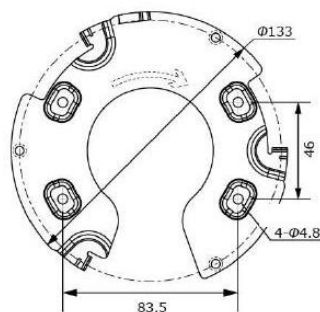

製品概要

- ・ SONY製IMX307 STARVIS CMOS搭載
- ・ フルHD解像度出力(1920×1080)、様々な出力フォーマットに対応
- ・ 2.7-13.5mmオートフォーカスレンズ、水平：92°~32° / 垂直：51°~18°
- ・ 独自のスマートIR II機能で、近赤外線LEDのローとハイビームを組み合わせ監視エリア全体をカバー
- ・ 140dbのSuper WDR機能を搭載、コントラスト差の大きい被写体でも鮮明な映像撮影が可能
- ・ Pアイリス制御技術により、様々な照明条件下でも最適な明るさで画像を提供
- ・ 高水準のIP67・IK10により、水や埃・衝撃からカメラを保護
- ・ VCA機能で入退出・カメラ妨害・人物検知など10の検出モードをサポート

注・本製品の形状や仕様は製品改善の為、予告なく変更する場合がございます。予めご了承ください。

外形寸法

端子形状

主な仕様

	VC2972-FIPB
映像素子	1/2.8inch 216万画素 SONY STARVIS CMOS センサー
総画素数	1945(H)×1109(V) = 2,157,005 画素
有効画素数	1937(H)×1097(V) = 2,124,889 画素
最低被写体照度	Color : 0.005Lux@F1.4 · B&W : 0Lux(IR On:50m)
解像度	1920×1080(30p) / 1280×960(30p) / 1280×720(30p) / 704×576(30p)
S/N 比	55dB以上
映像出力フォーマット / ビットレート	H.265+ / H.265(HEVC) / H.264+ / H.264 / MJPEG 16Kbps~16Mbps(CBR / VBR選択式)
対応プロトコル	ONVIF Profile(G/Q/S/T)・IPv4/IPv6、ARP・TCP・UDP・RTCP・RTP・RTSP・RTMP・HTTP・HTTPS・DNS・DDNS・DHCP・FTP・NTP SMTP・SNMP・UPnP・Bonjour・SIP・PPPoE・VLAN・802.1x・QoS・IGMP・ICMP・SSL
デイ & ナイト 切替	Day / Night / Auto / カスタム / スケジュール
レンズ	2.7mm-13.5mm / @F1.4 オートフォーカスレンズ (水平：92°~32° / 垂直：51°~18°) / P-Iris
電子シャッター	AUTO / MANUAL(1/100,000~1s)
通信入出力	RJ45(10M / 100M) ・アラーム入力×1 ・アラーム出力×1
音声入出力	内蔵マイク / 外部音声出力×1 (G.711 / AAC / G.722 / G.726)
外部ストレージ	MicroSD (最大256GBまで)
VCA (Video Content Analysis)	侵入・退出・ライン越え・滞留・人体・人数カウント・カメラ妨害・ 動体・置き去り・持ち去り検知
その他機能	IPトラッキング・BLC・HLC・2D DNR・3D DNR・Defog・AW B・EIS・AGC・Anti-flicker・Corridor Mode・Deblur・Watermark
表示言語	英語・日本語等(マルチランゲージ)
電源方式	DC12V・PoE(802.3af)：最大12W(IR使用時)
防塵防水性・耐衝撃性	IP67・IK10
動作環境	-40℃ ~ 60℃ / ~ 90% RH(結露状態を除く)
寸法・質量	143(Φ) × 108(H)mm ・約1,100g
対応オプション	・ポールブラケット：VH-A1・壁面ブラケット：VH-A72 ・スモークドームカバー：VC-72