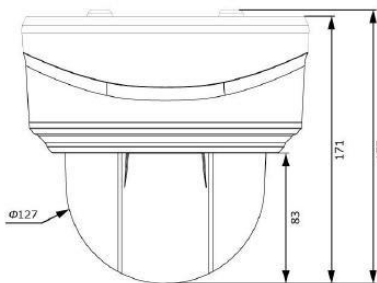

製品概要

- ・SONY製IMX307 STARVIS CMOS搭載
- ・フルHD解像度出力(1920×1080)、様々な出力フォーマットに対応
- ・5.3mm-64mm オートフォーカスレンズ、水平：61°～5° / 垂直：36°～2°
- ・360°無制限水平回転で、あらゆる方向を監視
- ・12倍光学ズームは、鮮明さを維持しながら遠くのオブジェクトをズームアップ
- ・PTZ自動追尾機能を搭載し、ターゲットとしたモデルを自動追尾
- ・140dbのSuper WDR機能を搭載、コントラスト差の大きい被写体でも鮮明な映像撮影が可能
- ・高水準のIP66とIK10により、水や埃・衝撃からカメラを保護
- ・VCA機能で入退出・カメラ妨害・人物検知など10の検出モードをサポート

注・本製品の形状や仕様は製品改善の為、予告なく変更する場合がございます。予めご了承ください。

外形寸法

端子形状

主な仕様

VC2971-X12RPB	
映像素子	1/2.8inch 216万画素 SONY STARVIS CMOS センサー
総画素数	1945(H)×1109(V) = 2,157,005 画素
有効画素数	1937(H)×1097(V) = 2,124,889 画素
最低被写体照度	Color : 0.005Lux@F1.6・B&W : 0Lux(IR On : 120m)
解像度	1920×1080(60p) / 1280×960(60p) / 1280×720(60p)/704 x 576(60p)
S/N 比	55dB以上
映像出力フォーマット / ビットレート	H.265+ / H.265(HEVC) / H.264+ / H.264 / MJPEG 16Kbps～16Mbps(CBR / VBR選択式)
対応プロトコル	ONVIF Profile(G/Q/S/T)・IPv4/IPv6・ARP・TCP・UDP・RTCP・RTP・RTSP・RTMP・HTTP・HTTPS・DNS・DDNS・DHCP・FTP・NTP SMTP・SNMP・UPnP・Bonjour・SIP・PPPoE・VLAN・802.1x・QoS・IGMP・ICMP・SSL
デイ & ナイト 切替	Day / Night / Auto / カスタム / スケジュール
レンズ	5.3mm-64mm / @F1.6～2.8 12倍光学レンズ オートフォーカスレンズ (水平：61°～5° / 垂直：36°～2°)
電子シャッター	AUTO / MANUAL(1/100,000～1s)
通信入出力	RJ45(10M / 100M) ・アラーム入力×1 ・アラーム出力×1
音声入出力	外部音声入力×1 / 外部音声出力×1 (G.711 / AAC / G.722 / G.726)
外部ストレージ	MicroSD (最大256GBまで)
VCA (Video Content Analysis)	侵入・退出・ライン越え・滞留・人体・人数カウント・カメラ妨害・ 動物・置き去り・持ち去り検知
その他機能	IP7+ワイドワイド・BLC・HLC・2D DNR・3D DNR・Defog・AWB・ EIS・AGC・Anti-flicker・Corridor Mode・Deblur・Watermark
表示言語	英語・日本語等(マルチランゲージ)
電源方式	DC12V・PoE(802.3at) : 最大17W(1R使用時)
防塵防水性・耐衝撃性	IP66・IK10
動作環境	-40℃～60℃ / ～90% RH(結露状態を除く)
寸法・質量	183(Φ) × 175(H)mm ・約2,000g
対応オプション	・ポールブラケット : VH-A1・壁面ブラケット : VH-A77 ・天井埋込マウント : VH-A78