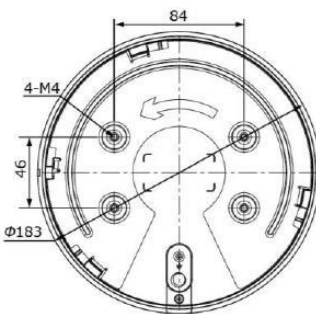

製品概要

- ・SONY製IMX307 STARVIS CMOS搭載
- ・フルHD解像度出力(1920×1080)、様々な出力フォーマットに対応
- ・5.3mm-64mm オートフォーカスレンズ、水平：61°～5° / 垂直：36°～2°
- ・360°無制限水平回転で、あらゆる方向を監視
- ・12倍光学ズームは、鮮明さを維持しながら遠くのオブジェクトをズームアップ
- ・PTZ自動追尾機能を搭載し、ターゲットとしたモデルを自動追尾
- ・140dbのSuper WDR機能を搭載、コントラスト差の大きい被写体でも鮮明な映像撮影が可能
- ・高水準のIP66とIK10により、水や埃・衝撃からカメラを保護
- ・VCA機能で入退出・カメラ妨害・人物検知など10の検出モードをサポート

注・本製品の形状や仕様は製品改善の為、予告なく変更する場合がございます。予めご了承ください。

外形寸法

端子形状

主な仕様

VC2971-X12RPB	
映像素子	1/2.8inch 216万画素 SONY STARVIS CMOS センサー
総画素数	1945(H)×1109(V) = 2,157,005 画素
有効画素数	1937(H)×1097(V) = 2,124,889 画素
最低被写体照度	Color : 0.005Lux@F1.6・B&W : 0Lux(IR On : 120m)
解像度	1920×1080(60p) / 1280×960(60p) / 1280×720(60p)/704 x 576(60p)
S/N 比	55dB以上
映像出力フォーマット / ビットレート	H.265+ / H.265(HEVC) / H.264+ / H.264 / MJPEG 16Kbps～16Mbps(CBR / VBR選択式)
対応プロトコル	ONVIF Profile(G/Q/S/T)・IPv4/IPv6・ARP・TCP・UDP・RTCP・RTP・RTSP・RTMP・HTTP・HTTPS・DNS・DDNS・DHCP・FTP・NTP SMTP・SNMP・UPnP・Bonjour・SIP・PPPoE・VLAN・802.1x・QoS・IGMP・ICMP・SSL
デイ & ナイト 切替	Day / Night / Auto / カスタム / スケジュール
レンズ	5.3mm-64mm / @F1.6～2.8 12倍光学レンズ オートフォーカスレンズ (水平：61°～5° / 垂直：36°～2°)
電子シャッター	AUTO / MANUAL(1/100,000～1s)
通信入出力	RJ45(10M / 100M) ・アラーム入力×1 ・アラーム出力×1
音声入出力	外部音声入力×1 / 外部音声出力×1 (G.711 / AAC / G.722 / G.726)
外部ストレージ	MicroSD (最大256GBまで)
VCA (Video Content Analysis)	侵入・退出・ライン越え・滞留・人体・人数カウント・カメラ妨害・ 動物・置き去り・持ち去り検知
その他機能	IP7+ワイドワイド・BLC・HLC・2D DNR・3D DNR・Defog・AWB・ EIS・AGC・Anti-flicker・Corridor Mode・Deblur・Watermark
表示言語	英語・日本語等(マルチランゲージ)
電源方式	DC12V・PoE(802.3at) : 最大17W(1R使用時)
防塵防水性・耐衝撃性	IP66・IK10
動作環境	-40℃～60℃ / ～90% RH(結露状態を除く)
寸法・質量	183(Φ) × 175(H)mm ・約2,000g
対応オプション	・ポールブラケット : VH-A1・壁面ブラケット : VH-A77 ・天井埋込マウント : VH-A78