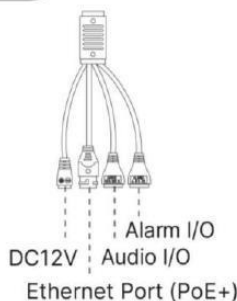

製品概要

- ・SONY製IMX307 STARVIS CMOS搭載
- ・フルHD解像度出力(1920×1080)、様々な出力フォーマットに対応
- ・5.3mm-64mm オートフォーカスレンズ、水平：61°～5° / 垂直：36°～2°
- ・360°無制限水平回転で、あらゆる方向を監視
- ・12倍光学ズームは、鮮明さを維持しながら遠くのオブジェクトをズームアップ
- ・PTZ自動追尾機能を搭載し、ターゲットとしたモデルを自動追尾
- ・140dbのSuper WDR機能を搭載、コントラスト差の大きい被写体でも鮮明な映像撮影が可能
- ・高水準のIP66とIK10により、水や埃・衝撃からカメラを保護
- ・VCA機能で入退出・カメラ妨害・人物検知など10の検出モードをサポート

注・本製品の形状や仕様は製品改善の為、予告なく変更する場合がございます。予めご了承ください。

外形寸法

端子形状

主な仕様

VC2971-X12RPB	
映像素子	1/2.8inch 216万画素 SONY STARVIS CMOS センサー
総画素数	1945(H)×1109(V) = 2,157,005 画素
有効画素数	1937(H)×1097(V) = 2,124,889 画素
最低被写体照度	Color : 0.005Lux@F1.6・B&W : 0Lux(IR On : 120m)
解像度	1920×1080(60p) / 1280×960(60p) / 1280×720(60p)/704 x 576(60p)
S/N 比	55dB以上
映像出力フォーマット / ビットレート	H.265+ / H.265(HEVC) / H.264+ / H.264 / MJPEG 16Kbps～16Mbps(CBR / VBR選択式)
対応プロトコル	ONVIF Profile(G/Q/S/T)・IPv4/IPv6・ARP・TCP・UDP・RTCP・RTP・RTSP・RTMP・HTTP・HTTPS・DNS・DDNS・DHCP・FTP・NTP SMTP・SNMP・UPnP・Bonjour・SIP・PPPoE・VLAN・802.1x・QoS・IGMP・ICMP・SSL
デイ & ナイト 切替	Day / Night / Auto / カスタム / スケジュール
レンズ	5.3mm-64mm / @F1.6～2.8 12倍光学レンズ オートフォーカスレンズ (水平：61°～5° / 垂直：36°～2°)
電子シャッター	AUTO / MANUAL(1/100,000～1s)
通信入出力	RJ45(10M / 100M) ・アラーム入力×1 ・アラーム出力×1
音声入出力	外部音声入力×1 / 外部音声出力×1 (G.711 / AAC / G.722 / G.726)
外部ストレージ	MicroSD (最大256GBまで)
VCA (Video Content Analysis)	侵入・退出・ライン越え・滞留・人体・人数カウント・カメラ妨害・ 動物・置き去り・持ち去り検知
その他機能	IP7+ワイドワイド・BLC・HLC・2D DNR・3D DNR・Defog・AWB・ EIS・AGC・Anti-flicker・Corridor Mode・Deblur・Watermark
表示言語	英語・日本語等(マルチランゲージ)
電源方式	DC12V・PoE(802.3at) : 最大17W(1R使用時)
防塵防水性・耐衝撃性	IP66・IK10
動作環境	-40℃～60℃ / ～90% RH(結露状態を除く)
寸法・質量	183(Φ) × 175(H)mm ・約2,000g
対応オプション	・ポールブラケット : VH-A1・壁面ブラケット : VH-A77 ・天井埋込マウント : VH-A78