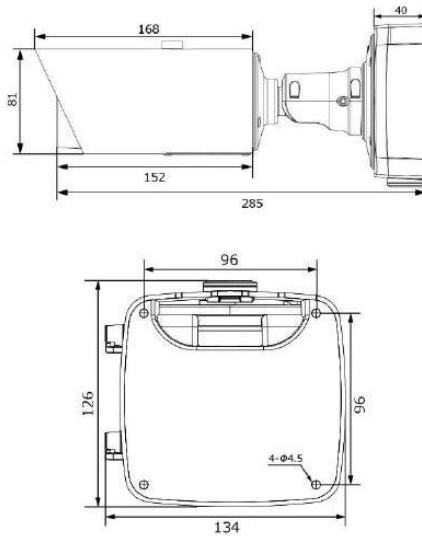

2MP 屋外対応 電動プロバレットネットワークカメラ

(2.7mm-13.5mmオートフォーカスレンズ)

FVC2962-FIPB

製品概要

- ・ SONY製IMX307 STARVIS CMOS搭載
- ・ フルHD解像度出力(1920×1080)、様々なコーデックに対応
- ・ 2.7-13.5mmオートフォーカスレンズ、水平：92°~32° / 垂直：51°~18°
- ・ 独自のスマートIR II 機能で、近赤外線LEDのローとハイビームを組み合わせ監視エリア全体をカバー
- ・ 140dbのSuper WDR機能を搭載、コントラスト差の大きい被写体でも鮮明な映像撮影が可能
- ・ Pアイリス制御技術により、様々な照明条件下でも最適な明るさで画像を提供
- ・ 高水準のIP67により、水や埃からカメラを保護
- ・ VCA機能で入退出・カメラ妨害・人物検知など10の検出モードをサポート

注・本製品の形状や仕様は製品改善の為、予告なく変更する場合がございます。予めご了承ください。

外形寸法

端子形状

主な仕様

VC2962-FIPB	
映像素子	1/2.8inch 216万画素 SONY STARVIS CMOS センサー
総画素数	1945(H)×1109(V) = 2,157,005 画素
有効画素数	1937(H)×1097(V) = 2,124,889 画素
最低被写体照度	Color : 0.005Lux@F1.4 ・ B&W : 0Lux(IR On : 60m)
解像度	1920×1080(30p) / 1280×960(30p) / 1280×720(30p) / 704×576(30p)
S/N 比	55dB以上
映像出力フォーマット / ビットレート	H.265+ / H.265(HEVC) / H.264+ / H.264 / MJPEG 16Kbps~16Mbps(CBR / VBR選択式)
対応プロトコル	ONVIF Profile(G/Q/S/T)・IPv4/IPv6・ARP・TCP・UDP・RTCP・RTP・RTSP・R TMP・HTTP・HTTPS・DNS・DDNS・DHCP・FTP・NTP・SMTP・SNMP・UPnP・Bo njour・SIP・PPPoE・VLAN・802.1x・QoS・IGMP・ICMP・SSL
デイ & ナイト 切替	Day / Night / Auto / カスタム / スケジュール
レンズ	2.7mm-13.5mm / @F1.4 オートフォーカスレンズ (水平：92°~32° / 垂直：51°~18°) / P-Iris
電子シャッター	AUTO / MANUAL(1/100,000~1s)
通信入出力	RJ45(10M / 100M) ・ アラーム入力×1 ・ アラーム出力×1
音声入出力	外部音声入力×1 / 外部音声出力×1 (G.711 / AAC / G.722 / G.726)
外部ストレージ	MicroSD (最大256GBまで)
VCA (Video Content Analysis)	侵入・退出・ライン越え・滞留・人体・人数カウント・カメラ妨害・ 動体・置き去り・持ち去り検知
その他機能	IPアドレス偽装・BLC・HLC・2D DNR・3D DNR・Defog・AWB・ EIS・AGC・Anti-flicker・Corridor Mode・Deblur・Watermark
表示言語	英語・日本語等(マルチランゲージ)
電源方式	DC12V・PoE(802.3af)：最大10.5W(IR使用时)
防塵防水性	IP67
動作環境	-40℃ ~ 60℃ / ~ 90% RH(結露状態を除く)
寸法・質量	134(W) × 126(H) × 285(D)mm ・ 約1080g
対応オプション	・ ポールブラケット：VH-A1 ・ 壁面ブラケット：VH-A72