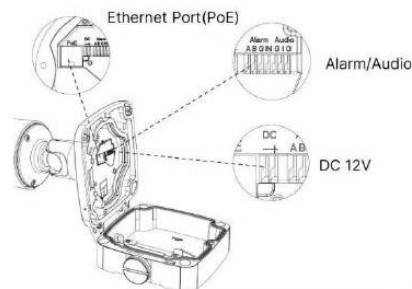

2MP 屋外対応 電動プロバレットネットワークカメラ

(2.7mm-13.5mmオートフォーカスレンズ)

FVC2962-FIPB

製品概要

- ・ SONY製IMX307 STARVIS CMOS搭載
- ・ フルHD解像度出力(1920×1080)、様々なコーデックに対応
- ・ 2.7-13.5mmオートフォーカスレンズ、水平：92°~32° / 垂直：51°~18°
- ・ 独自のスマートIR II 機能で、近赤外線LEDのローとハイビームを組み合わせ監視エリア全体をカバー
- ・ 140dbのSuper WDR機能を搭載、コントラスト差の大きい被写体でも鮮明な映像撮影が可能
- ・ Pアイリス制御技術により、様々な照明条件下でも最適な明るさで画像を提供
- ・ 高水準のIP67により、水や埃からカメラを保護
- ・ VCA機能で入退出・カメラ妨害・人物検知など10の検出モードをサポート

注・本製品の形状や仕様は製品改善の為、予告なく変更する場合がございます。予めご了承ください。

外形寸法

端子形状

主な仕様

VC2962-FIPB	
映像素子	1/2.8inch 216万画素 SONY STARVIS CMOS センサー
総画素数	1945(H)×1109(V) = 2,157,005 画素
有効画素数	1937(H)×1097(V) = 2,124,889 画素
最低被写体照度	Color : 0.005Lux@F1.4 ・ B&W : 0Lux(IR On : 60m)
解像度	1920×1080(30p) / 1280×960(30p) / 1280×720(30p) / 704×576(30p)
S/N 比	55dB以上
映像出力フォーマット / ビットレート	H.265+ / H.265(HEVC) / H.264+ / H.264 / MJPEG 16Kbps~16Mbps(CBR / VBR選択式)
対応プロトコル	ONVIF Profile(G/Q/S/T)・IPv4/IPv6・ARP・TCP・UDP・RTCP・RTP・RTSP・R TMP・HTTP・HTTPS・DNS・DDNS・DHCP・FTP・NTP・SMTP・SNMP・UPnP・Bo njour・SIP・PPPoE・VLAN・802.1x・QoS・IGMP・ICMP・SSL
デイ & ナイト 切替	Day / Night / Auto / カスタム / スケジュール
レンズ	2.7mm-13.5mm / @F1.4 オートフォーカスレンズ (水平：92°~32° / 垂直：51°~18°) / P-Iris
電子シャッター	AUTO / MANUAL(1/100,000~1s)
通信入出力	RJ45(10M / 100M) ・ アラーム入力×1 ・ アラーム出力×1
音声入出力	外部音声入力×1 / 外部音声出力×1 (G.711 / AAC / G.722 / G.726)
外部ストレージ	MicroSD (最大256GBまで)
VCA (Video Content Analysis)	侵入・退出・ライン越え・滞留・人体・人数カウント・カメラ妨害・ 動体・置き去り・持ち去り検知
その他機能	IPアドレス偽装・BLC・HLC・2D DNR・3D DNR・Defog・AWB・ EIS・AGC・Anti-flicker・Corridor Mode・Deblur・Watermark
表示言語	英語・日本語等(マルチランゲージ)
電源方式	DC12V・PoE(802.3af)：最大10.5W(IR使用时)
防塵防水性	IP67
動作環境	-40℃ ~ 60℃ / ~ 90% RH(結露状態を除く)
寸法・質量	134(W) × 126(H) × 285(D)mm ・ 約1080g
対応オプション	・ ポールブラケット：VH-A1 ・ 壁面ブラケット：VH-A72