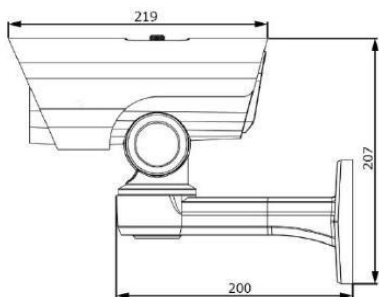

2MP 屋外対応 光学12倍 ミニバレットネットワークカメラ

(5.3mm-64mmオートフォーカスレンズ)

FVC2961-EPB

製品概要

- ・SONY製IMX307 STARVIS CMOS搭載
- ・フルHD解像度出力(1920×1080)、様々な入力出力フォーマットに対応
- ・5.3mm-64mm オートフォーカスレンズ、水平：61°~5° / 垂直：36°~2°
- ・360°無制限水平回転と-45°~30°垂直回転で、あらゆる方向を監視
- ・12倍光学ズームは、鮮明さを維持しながら遠くのオブジェクトをズームアップ
- ・PTZ自動追尾機能を搭載しターゲットを自動追尾
- ・スマートIR II機能は、近赤外線LEDのローとハイビームを組み合わせ監視エリア全体をカバー
- ・高水準のIP66により、水や埃からカメラを保護
- ・VCA機能で入退出・カメラ妨害・人物検知など10の検出モードをサポート

注・本製品の形状や仕様は製品改善の為、予告なく変更する場合がございます。予めご了承ください。

外形寸法

端子形状

主な仕様

	VC2961-EPB
映像素子	1/2.8inch 216万画素 SONY STARVIS CMOS センサー
総画素数	1945(H)×1109(V) = 2,157,005 画素
有効画素数	1937(H)×1097(V) = 2,124,889 画素
最低被写体照度	Color : 0.005Lux@F1.6B&W : 0Lux(IR On:140m)
解像度	1920×1080(30p) / 1280×960(30p) / 1280×720(30p) / 704×576(30p)
S/N 比	55dB以上
映像出力フォーマット / ビットレート	H.265+ / H.265(HEVC) / H.264+ / H.264 / MJPEG 16Kbps~16Mbps(CBR / VBR選択式)
対応プロトコル	ONVIF Profile(G/Q/S/T)・IPV4/IPV6・ARP・TCP・UDP・RTCP・RTP・RTSP・RTMP・HTTP・HTTPS・DNS・DDNS・DHCP・FTP・NTP・SMTP・SNMP・UPnP・Bonjour・SIP・PPPoE・VLAN・802.1x・QoS・IGMP・ICMP・SSL
デイ & ナイト 切替	Day / Night / Auto / カスタム / スケジュール
レンズ	5.3mm-64mm / @F1.6~F2.8 12倍オプティカル オートフォーカスレンズ(水平：61°~5° / 垂直：36°~2°)
電子シャッター	AUTO / MANUAL(1/100,000~1s)
通信入出力	RJ45(10M / 100M)
外部ストレージ	MicroSD (最大256GBまで)
VCA (Video Content Analysis)	侵入・退出・ライン越え・滞留・人体・人数カウント・ カメラ妨害・動体・置き去り・持ち去り検知
その他機能	IPアドレスフィルタリング・BLC・HLC・2D DNR・ 3D DNR・Defog・AWB・EIS・AGC・Anti-flicker・ Corridor Mode・Deblur・Watermark
表示言語	英語・日本語等(マルチランゲージ)
電源方式	DC12V・PoE(802.3at) : 最大10.5W(IR使用時)
防塵防水性	IP66
動作環境	-40°C ~ 60°C / ~ 90% RH(結露状態を除く)
寸法・質量	219mm(W) × 207(H) ・約2,000g
対応オプション	・ポールブラケット : VH-A1 ・ジャンクションボックス : VH-A62