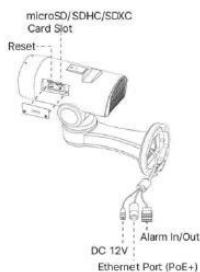

2MP 屋外対応 光学12倍 ミニバレットネットワークカメラ

(5.3mm-64mmオートフォーカスレンズ)

FVC2961-EPB

製品概要

- ・SONY製IMX307 STARVIS CMOS搭載
- ・フルHD解像度出力(1920×1080)、様々な入力出力フォーマットに対応
- ・5.3mm-64mm オートフォーカスレンズ、水平：61°~5° / 垂直：36°~2°
- ・360°無制限水平回転と-45°~30°垂直回転で、あらゆる方向を監視
- ・12倍光学ズームは、鮮明さを維持しながら遠くのオブジェクトをズームアップ
- ・PTZ自動追尾機能を搭載しターゲットを自動追尾
- ・スマートIR II機能は、近赤外線LEDのローとハイビームを組み合わせ監視エリア全体をカバー
- ・高水準のIP66により、水や埃からカメラを保護
- ・VCA機能で入退出・カメラ妨害・人物検知など10の検出モードをサポート

注・本製品の形状や仕様は製品改善の為、予告なく変更する場合がございます。予めご了承ください。

外形寸法

端子形状

主な仕様

	VC2961-EPB
映像素子	1/2.8inch 216万画素 SONY STARVIS CMOS センサー
総画素数	1945(H)×1109(V) = 2,157,005 画素
有効画素数	1937(H)×1097(V) = 2,124,889 画素
最低被写体照度	Color : 0.005Lux@F1.6B&W : 0Lux(IR On:140m)
解像度	1920×1080(30p) / 1280×960(30p) / 1280×720(30p) / 704×576(30p)
S/N 比	55dB以上
映像出力フォーマット / ビットレート	H.265+ / H.265(HEVC) / H.264+ / H.264 / MJPEG 16Kbps~16Mbps(CBR / VBR選択式)
対応プロトコル	ONVIF Profile(G/Q/S/T)・IPV4/IPV6・ARP・TCP・UDP・RTCP・RTP・RTSP・RTMP・HTTP・HTTPS・DNS・DDNS・DHCP・FTP・NTP・SMTP・SNMP・UPnP・Bonjour・SIP・PPPoE・VLAN・802.1x・QoS・IGMP・ICMP・SSL
デイ & ナイト 切替	Day / Night / Auto / カスタム / スケジュール
レンズ	5.3mm-64mm / @F1.6~F2.8 12倍オプティカル オートフォーカスレンズ(水平：61°~5° / 垂直：36°~2°)
電子シャッター	AUTO / MANUAL(1/100,000~1s)
通信入出力	RJ45(10M / 100M)
外部ストレージ	MicroSD (最大256GBまで)
VCA (Video Content Analysis)	侵入・退出・ライン越え・滞留・人体・人数カウント・ カメラ妨害・動体・置き去り・持ち去り検知
その他機能	IPアドレスフィルタリング・BLC・HLC・2D DNR・ 3D DNR・Defog・AWB・EIS・AGC・Anti-flicker・ Corridor Mode・Deblur・Watermark
表示言語	英語・日本語等(マルチランゲージ)
電源方式	DC12V・PoE(802.3at) : 最大10.5W(IR使用時)
防塵防水性	IP66
動作環境	-40°C ~ 60°C / ~ 90% RH(結露状態を除く)
寸法・質量	219mm(W) × 207(H) ・約2,000g
対応オプション	・ポールブラケット : VH-A1 ・ジャンクションボックス : VH-A62