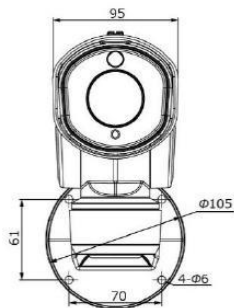

2MP 屋外対応 光学12倍 ミニバレットネットワークカメラ

(5.3mm-64mmオートフォーカスレンズ)

FVC2961-EPB

製品概要

- ・SONY製IMX307 STARVIS CMOS搭載
- ・フルHD解像度出力(1920×1080)、様々な入力出力フォーマットに対応
- ・5.3mm-64mm オートフォーカスレンズ、水平：61°~5° / 垂直：36°~2°
- ・360°無制限水平回転と-45°~30°垂直回転で、あらゆる方向を監視
- ・12倍光学ズームは、鮮明さを維持しながら遠くのオブジェクトをズームアップ
- ・PTZ自動追尾機能を搭載しターゲットを自動追尾
- ・スマートIR II機能は、近赤外線LEDのローとハイビームを組み合わせ監視エリア全体をカバー
- ・高水準のIP66により、水や埃からカメラを保護
- ・VCA機能で入退出・カメラ妨害・人物検知など10の検出モードをサポート

注・本製品の形状や仕様は製品改善の為、予告なく変更する場合がございます。予めご了承ください。

外形寸法

端子形状

主な仕様

	VC2961-EPB
映像素子	1/2.8inch 216万画素 SONY STARVIS CMOS センサー
総画素数	1945(H)×1109(V) = 2,157,005 画素
有効画素数	1937(H)×1097(V) = 2,124,889 画素
最低被写体照度	Color : 0.005Lux@F1.6B&W : 0Lux(IR On:140m)
解像度	1920×1080(30p) / 1280×960(30p) / 1280×720(30p) / 704×576(30p)
S/N 比	55dB以上
映像出力フォーマット / ビットレート	H.265+ / H.265(HEVC) / H.264+ / H.264 / MJPEG 16Kbps~16Mbps(CBR / VBR選択式)
対応プロトコル	ONVIF Profile(G/Q/S/T)・IPV4/IPV6・ARP・TCP・UDP・RTCP・RTP・RTSP・RTMP・HTTP・HTTPS・DNS・DDNS・DHCP・FTP・NTP・SMTP・SNMP・UPnP・Bonjour・SIP・PPPoE・VLAN・802.1x・QoS・IGMP・ICMP・SSL
デイ & ナイト 切替	Day / Night / Auto / カスタム / スケジュール
レンズ	5.3mm-64mm / @F1.6~F2.8 12倍オプティカル オートフォーカスレンズ(水平：61°~5° / 垂直：36°~2°)
電子シャッター	AUTO / MANUAL(1/100,000~1s)
通信入出力	RJ45(10M / 100M)
外部ストレージ	MicroSD (最大256GBまで)
VCA (Video Content Analysis)	侵入・退出・ライン越え・滞留・人体・人数カウント・ カメラ妨害・動体・置き去り・持ち去り検知
その他機能	IPアドレスフィルタリング・BLC・HLC・2D DNR・ 3D DNR・Defog・AWB・EIS・AGC・Anti-flicker・ Corridor Mode・Deblur・Watermark
表示言語	英語・日本語等(マルチランゲージ)
電源方式	DC12V・PoE(802.3at) : 最大10.5W(IR使用時)
防塵防水性	IP66
動作環境	-40°C ~ 60°C / ~ 90% RH(結露状態を除く)
寸法・質量	219mm(W) × 207(H) ・約2,000g
対応オプション	・ポールブラケット : VH-A1 ・ジャンクションボックス : VH-A62