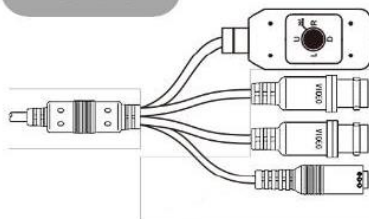

**5MP
STARVIS**

製品特徴

- ・ 防犯・監視用 **5MP CMOS**搭載 屋外対応パレット型赤外線カメラ
- ・ 独自のチューニングにより星明り程度の光量でカラー撮影が可能。
- ・ STARLIGHT(高感度カラー撮影)と近赤外線LEDによる Day/Night(白黒撮影) 2つの夜間撮影モードを搭載。
- ・ QHD解像度(2560×1440)までの解像度出力に対応し、EX-SDI信号とアナログ系信号の2系統同時出力も可能。
- ・ 電動レンズを搭載し、フォーカス調整が簡単に行えます。
- ・ UTC対応DVRからレンズ、OSD制御が可能。(HD-A/T/C接続時) 防塵・防水保護等級IP67対応で全天候に対応しています。

注・本製品の形状や仕様は製品改善の為、予告なく変更する場合がございます。予めご了承ください。

外形寸法

端子形状

ケーブル長: 約600mm ± 50mm

主な仕様

VB-HS5200WIR	
映像素子	1/2.8inch 569万画素 SONY STARVISセンサー
総画素数	2704(H) × 2104(V) = 5,689,216 画素
有効画素数	2608(H) × 1960(V) = 5,111,680 画素
最低被写体照度	COLOR : 0.03Lux / B&W : 0.01Lux 近赤外線LED使用時: 0Lux
解像度	EX-SDI : 2560x1440(30p) HD-A・HD-T・HD-C : 2560x1440(30p) Analog : NTSC・PAL ※WDR設定時は出力フレームは半分となります。
S/N 比	More than 50dB (AGC off)
映像出力フォーマット	EX-SDI : 1440P 1080P・720P HD-A・HD-T・HD-C : 1440P 1080P・720P Analog : NTSC・PAL
デイ & ナイト 切替	AUTO / COLOR / B&W / EXTERN / STARLUX / STARLUX1 / STARLUX2
レンズ	2.7mm-12mm オートフォーカスレンズ(One Push)
感度補正(SENS-UP)	OFF / x2 ~ x32
電子シャッター	AUTO / FLICKER / MANUAL(1/30(25)~1/30,000)
ホワイトバランス	AUTO / AUTOext / PRESET / MANUAL
その他機能	DNR・SMART IR (ANTI-SAT)・WDR・MOTION DeFog・PRIVACY・MIRROR・FLIP・BLC・HLC
表示言語	英語・日本語・中国語・韓国語
電源方式	DC12V・MAX 600mA
動作環境	-10°C ~ 50°C / ~ 90% RH(結露状態を除く)
寸法・質量	90(W) × 82(H) × 255(D)mm・約760g
近赤外線LED	42個