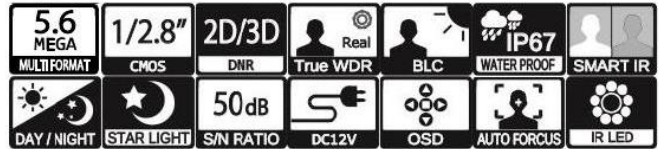

**5MP
STARVIS**

製品特徴

- ・ 防犯・監視用 **5MP CMOS**搭載 屋外対応パレット型赤外線カメラ
- ・ 独自のチューニングにより星明り程度の光量でカラー撮影が可能。
- ・ STARLIGHT(高感度カラー撮影)と近赤外線LEDによる Day/Night(白黒撮影) 2つの夜間撮影モードを搭載。
- ・ QHD解像度(2560×1440)までの解像度出力に対応し、EX-SDI信号とアナログ系信号の2系統同時出力も可能。
- ・ 電動レンズを搭載し、フォーカス調整が簡単に行えます。
- ・ UTC対応DVRからレンズ、OSD制御が可能。(HD-A/T/C接続時) 防塵・防水保護等級IP67対応で全天候に対応しています。

注・本製品の形状や仕様は製品改善の為、予告なく変更する場合がございます。予めご了承ください。

外形寸法

端子形状

ケーブル長: 約600mm ± 50mm

主な仕様

VB-HS5200WIR	
映像素子	1/2.8inch 569万画素 SONY STARVISセンサー
総画素数	2704(H) × 2104(V) = 5,689,216 画素
有効画素数	2608(H) × 1960(V) = 5,111,680 画素
最低被写体照度	COLOR : 0.03Lux / B&W : 0.01Lux 近赤外線LED使用時: 0Lux
解像度	EX-SDI : 2560x1440(30p) HD-A・HD-T・HD-C : 2560x1440(30p) Analog : NTSC・PAL ※WDR設定時は出力フレームは半分となります。
S/N 比	More than 50dB (AGC off)
映像出力フォーマット	EX-SDI : 1440P 1080P・720P HD-A・HD-T・HD-C : 1440P 1080P・720P Analog : NTSC・PAL
デイ & ナイト 切替	AUTO / COLOR / B&W / EXTERN / STARLUX / STARLUX1 / STARLUX2
レンズ	2.7mm-12mm オートフォーカスレンズ(One Push)
感度補正(SENS-UP)	OFF / x2 ~ x32
電子シャッター	AUTO / FLICKER / MANUAL(1/30(25)~1/30,000)
ホワイトバランス	AUTO / AUTOext / PRESET / MANUAL
その他機能	DNR・SMART IR (ANTI-SAT)・WDR・MOTION DeFog・PRIVACY・MIRROR・FLIP・BLC・HLC
表示言語	英語・日本語・中国語・韓国語
電源方式	DC12V・MAX 600mA
動作環境	-10°C ~ 50°C / ~ 90% RH(結露状態を除く)
寸法・質量	90(W) × 82(H) × 255(D)mm・約760g
近赤外線LED	42個