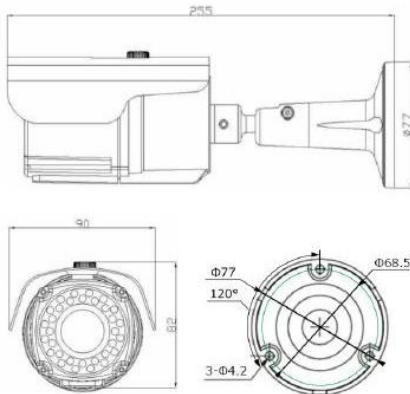

**5MP
STARVIS**

製品特徴

- ・ 防犯・監視用 **5MP CMOS**搭載 屋外対応パレット型赤外線カメラ
- ・ 独自のチューニングにより星明り程度の光量でカラー撮影が可能。
- ・ STARLIGHT(高感度カラー撮影)と近赤外線LEDによる Day/Night(白黒撮影) 2つの夜間撮影モードを搭載。
- ・ QHD解像度(2560×1440)までの解像度出力に対応し、EX-SDI信号とアナログ系信号の2系統同時出力も可能。
- ・ 電動レンズを搭載し、フォーカス調整が簡単に行えます。
- ・ UTC対応DVRからレンズ、OSD制御が可能。(HD-A/T/C接続時) 防塵・防水保護等級IP67対応で全天候に対応しています。

注・本製品の形状や仕様は製品改善の為、予告なく変更する場合がございます。予めご了承ください。

外形寸法

端子形状

ケーブル長: 約600mm ± 50mm

主な仕様

VB-HS5200WIR	
映像素子	1/2.8inch 569万画素 SONY STARVISセンサー
総画素数	2704(H) × 2104(V) = 5,689,216 画素
有効画素数	2608(H) × 1960(V) = 5,111,680 画素
最低被写体照度	COLOR : 0.03Lux / B&W : 0.01Lux 近赤外線LED使用時: 0Lux
解像度	EX-SDI : 2560x1440(30p) HD-A・HD-T・HD-C : 2560x1440(30p) Analog : NTSC・PAL ※WDR設定時は出力フレームは半分となります。
S/N 比	More than 50dB (AGC off)
映像出力フォーマット	EX-SDI : 1440P 1080P・720P HD-A・HD-T・HD-C : 1440P 1080P・720P Analog : NTSC・PAL
デイ & ナイト 切替	AUTO / COLOR / B&W / EXTERN / STARLUX / STARLUX1 / STARLUX2
レンズ	2.7mm-12mm オートフォーカスレンズ(One Push)
感度補正(SENS-UP)	OFF / x2 ~ x32
電子シャッター	AUTO / FLICKER / MANUAL(1/30(25)~1/30,000)
ホワイトバランス	AUTO / AUTOext / PRESET / MANUAL
その他機能	DNR・SMART IR (ANTI-SAT)・WDR・MOTION DeFog・PRIVACY・MIRROR・FLIP・BLC・HLC
表示言語	英語・日本語・中国語・韓国語
電源方式	DC12V・MAX 600mA
動作環境	-10°C ~ 50°C / ~ 90% RH(結露状態を除く)
寸法・質量	90(W) × 82(H) × 255(D)mm・約760g
近赤外線LED	42個