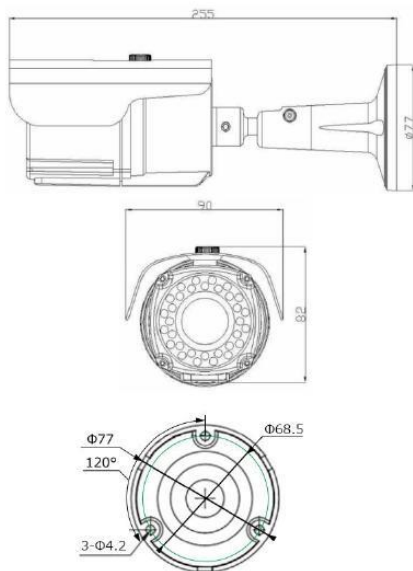

## 外形寸法

## 端子形状

ケーブル長:約600mm±50mm