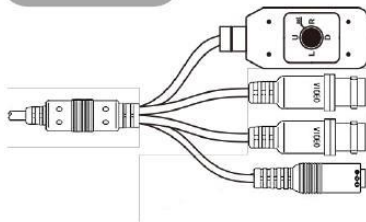

## 外形寸法

## 端子形状

ケーブル長:約600mm±50mm