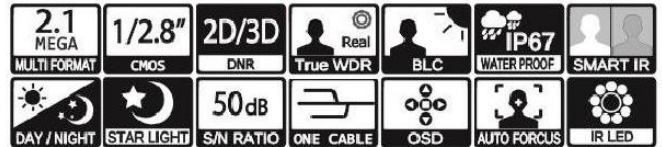

STARVIS

製品特徴

- ・ 防犯・監視用途向け、屋外対応バレット型赤外線カメラ
- ・ 独自のチューニングにより夜間、星明りでのカラー撮影が可能。
- ・ STARLIGHT(高感度カラー撮影)と近赤外線LEDによる Day/Night(白黒撮影) 2つの夜間モードを搭載。
- ・ AHD・TVIフルHD解像度出力(1920×1080)に対応。(切替式)
- ・ 電動レンズを搭載し、簡単にフォーカス調整が行えます。

※ レンズコントロールおよびOSD操作にはUTC対応DVRが必要です。

- ・ UTC対応DVRからレンズ、OSD制御が可能。(HD-A/T)
- ・ 防塵・防水保護等級IP67対応で全天候に対応しています。

注・本製品の形状や仕様は製品改善の為、予告なく変更する場合がございます。予めご了承ください。

外形寸法

端子形状

主な仕様

	VB-HS4200WIR/VP
映像素子	1/2.8inch 216万画素 SONY Exmor R CMOS センサー
総画素数	1945(H) × 1109(V) = 2,157,005 画素
有効画素数	1937(H) × 1097(V) = 2,124,889 画素
最低被写体照度	Color : 0.03Lux・B&W : 0.01Lux D&N モード時 : 0Lux(赤外線On)
解像度	HD-A・HD-T : 1920×1080(30p) ※WDR設定時は出力フレームは半分となります。
S/N 比	More than 50dB (AGC off)
映像出力フォーマット	HD-A・HD-T : 1080P
デイ & ナイト 切替	STARLIGHT MODE / D&N MODE
レンズ	2.7mm-12mm オートフォーカスレンズ(One Push)
感度補正(SENS-UP)	OFF / x2 ~ x32
電子シャッター	AUTO / FLICKER / MANUAL(1/30(25)~1/30,000)
ホワイトバランス	AUTO
その他機能	DNR・SMART IR (ANTI-SAT)・WDR・MOTION DeFog・PRIVACY・MIRROR・FLIP・BLC・HLC
表示言語	英語・日本語・中国語・韓国語
電源方式	専用重畳ユニットより給電
動作環境	-10℃ ~ 50℃ / ~ 90% RH(結露状態を除く)
寸法・質量	79(W) × 82(H) × 255(D)mm・約760g
近赤外線LED	42個
対応オプション	専用重畳ユニット : SC-MVTP0604UA(HD-A/T) SC-MVRP0608UA(HD-A/T)