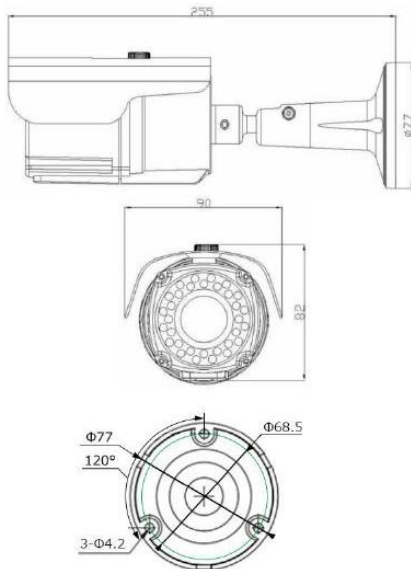

※ レンズコントロールおよびOSD操作にはUTC対応DVRが必要です。

- ・ UTC対応DVRからレンズ、OSD制御が可能。(HD-A/T)
- ・ 防塵・防水保護等級IP67対応で全天候に対応しています。

注・本製品の形状や仕様は製品改善の為、予告なく変更する場合がございます。予めご了承ください。

外形寸法

端子形状

主な仕様

	VB-HS4200WIR/VP
映像素子	1/2.8inch 216万画素 SONY Exmor R CMOS センサー
総画素数	1945(H) × 1109(V) = 2,157,005 画素
有効画素数	1937(H) × 1097(V) = 2,124,889 画素
最低被写体照度	Color : 0.03Lux・B&W : 0.01Lux D&N モード時 : 0Lux(赤外線On)
解像度	HD-A・HD-T : 1920×1080(30p) ※WDR設定時は出力フレームは半分となります。
S/N 比	More than 50dB (AGC off)
映像出力フォーマット	HD-A・HD-T : 1080P
デイ & ナイト 切替	STARLIGHT MODE / D&N MODE
レンズ	2.7mm-12mm オートフォーカスレンズ(One Push)
感度補正(SENS-UP)	OFF / x2 ~ x32
電子シャッター	AUTO / FLICKER / MANUAL(1/30(25)~1/30,000)
ホワイトバランス	AUTO
その他機能	DNR・SMART IR (ANTI-SAT)・WDR・MOTION DeFog・PRIVACY・MIRROR・FLIP・BLC・HLC
表示言語	英語・日本語・中国語・韓国語
電源方式	専用重畳ユニットより給電
動作環境	-10℃ ~ 50℃ / ~ 90% RH(結露状態を除く)
寸法・質量	79(W) × 82(H) × 255(D)mm・約760g
近赤外線LED	42個
対応オプション	専用重畳ユニット : SC-MVTP0604UA(HD-A/T) SC-MVRP0608UA(HD-A/T)