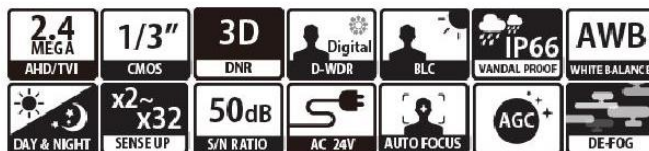

FVP-10SETA

製品概要

- ・ 1/3inch 247万画素 Panasonic CMOS センサー 搭載
- ・ フルHD解像度(1920×1080)対応
- ・ オートフォーカス機能対応
- ・ 10倍光学ズーム搭載(デジタルズーム32倍)
- ・ 5.1~51mmズーム対応レンズ
- ・ 防水防塵規格：IP66に対応
- ・ 360°エンドレス回転対応

注・本製品の形状や仕様は製品改番の為、予告なく変更する場合がございます。予めご了承ください。

外形寸法

主な仕様

	VP-10SETA
映像素子	1/3inch 247 万画素 Panasonic CMOS センサー
総画素数	1956(H)×1266(V) = 2,476,296 画素
有効画素数	1944(H)×1092(V) = 2,122,848 画素
最低照度	Color : 0.5Lux・B&W : 0.1Lux DSS×32 設定時B&W : 0.003Lux
解像度	AHD/TVI : 1920×1080
S/N 比	More than 52dB
映像出力フォーマット	AHD/TVI : 1080p(30p)
デイ & ナイト 切替	AUTO / COLOR / B&W
レンズ	5.1~51mmズーム対応レンズ
感度補正(SENS-UP)	OFF / ×2 ~ ×32
電子シャッター	AUTO / MANUAL (1/60 ~ 1/30,000)
ホワイトバランス	AWB / INDOOR / OUTDOOR
その他機能	3DNR / WDR / BLC / HLC / MOTION / PRIVACY DeFog / STABILIZATION
表示言語	英語
電源方式	AC24V・16W
動作環境	-40℃ ~ 50℃ (内蔵ファン&ヒータ動作時) 30 ~ 90% RH(結露状態を除く)
寸法・質量	168(Ø) x 175.6(H) mm ・ 約3.3kg
通信ポート	RS-485対応 Pelco-D・Pelco-P 対応