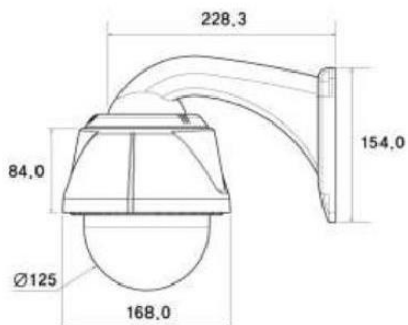

FVP-10SETA

製品概要

- ・ 1/3inch 247万画素 Panasonic CMOS センサー 搭載
- ・ フルHD解像度(1920×1080)対応
- ・ オートフォーカス機能対応
- ・ 10倍光学ズーム搭載(デジタルズーム32倍)
- ・ 5.1~51mmズーム対応レンズ
- ・ 防水防塵規格：IP66に対応
- ・ 360°エンドレス回転対応

注・本製品の形状や仕様は製品改番の為、予告なく変更する場合がございます。予めご了承ください。

外形寸法

主な仕様

	VP-10SETA
映像素子	1/3inch 247 万画素 Panasonic CMOS センサー
総画素数	1956(H)×1266(V) = 2,476,296 画素
有効画素数	1944(H)×1092(V) = 2,122,848 画素
最低照度	Color : 0.5Lux・B&W : 0.1Lux DSS×32 設定時B&W : 0.003Lux
解像度	AHD/TVI : 1920×1080
S/N 比	More than 52dB
映像出力フォーマット	AHD/TVI : 1080p(30p)
デイ & ナイト 切替	AUTO / COLOR / B&W
レンズ	5.1~51mmズーム対応レンズ
感度補正(SENS-UP)	OFF / ×2 ~ ×32
電子シャッター	AUTO / MANUAL (1/60 ~ 1/30,000)
ホワイトバランス	AWB / INDOOR / OUTDOOR
その他機能	3DNR / WDR / BLC / HLC / MOTION / PRIVACY DeFog / STABILIZATION
表示言語	英語
電源方式	AC24V・16W
動作環境	-40℃ ~ 50℃ (内蔵ファン&ヒータ動作時) 30 ~ 90% RH(結露状態を除く)
寸法・質量	168(Ø) x 175.6(H) mm ・ 約3.3kg
通信ポート	RS-485対応 Pelco-D・Pelco-P 対応